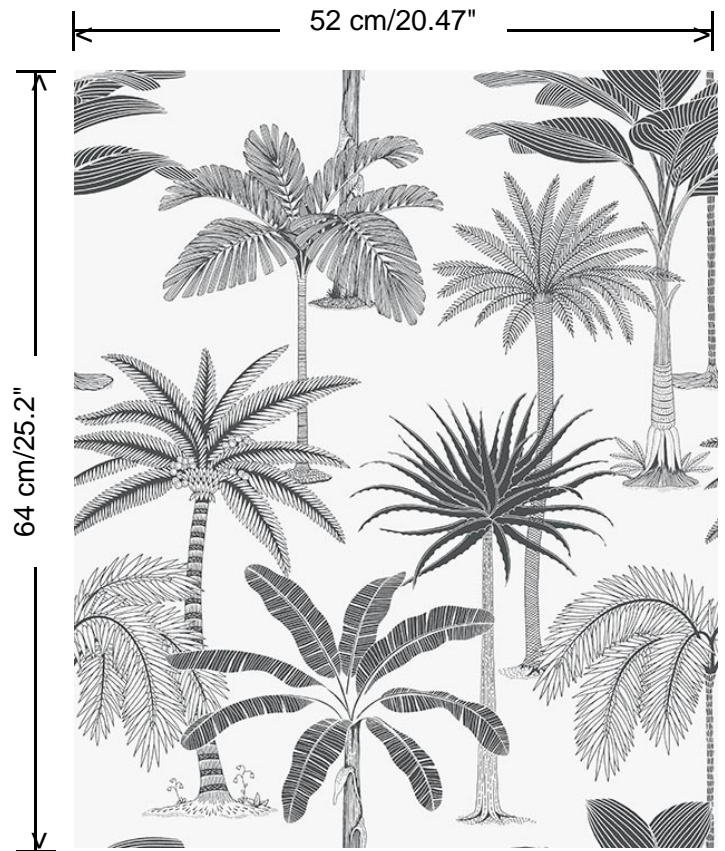

Collectie
Jungle Jive

Dessin
Royal

Referentie
36500

Afmetingen
Rollen van 10,05 m x 0,52 m

Aanzet
Rechte aanzet 64 cm

Lijm
Lijm voor vliesbehang zoals Arte Clearpro of Metyl Speciaal (200 g in 4 l water) met toevoeging van 20% PVA-lijm (witte behanglijm)

Brandnorm
B-s1, d0 / Class A

Lichtechtheid
Goed lichtbestendig

Onderhoud
Licht afwasbaar

Hoe verlijmen
Muur inlijmen

Hoe verwijderen
Volledig droog verwijderbaar

Collectie
Jungle Jive

Dessin
Royal

Referentie
36500