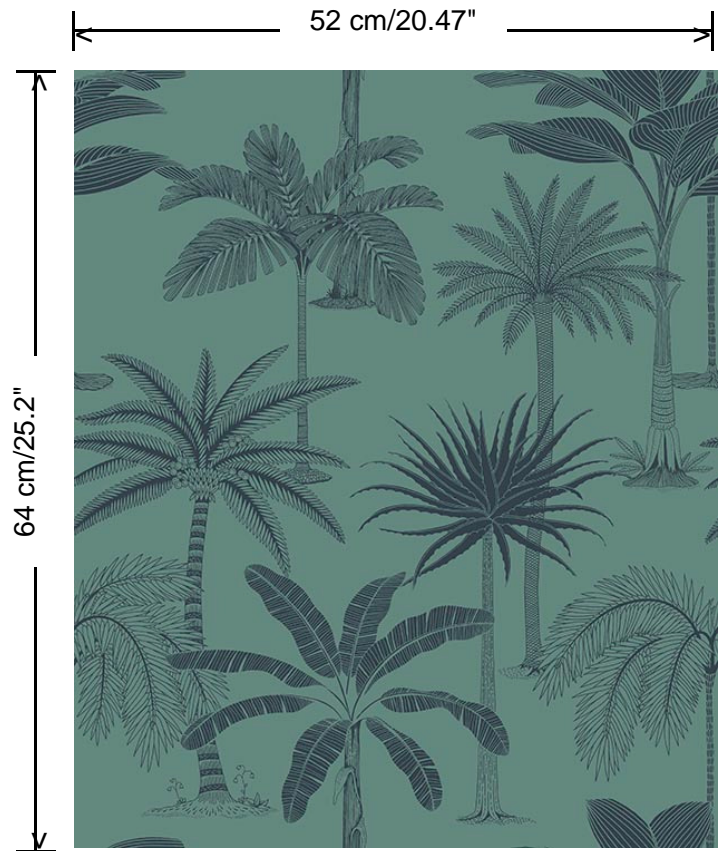

Collectie
Jungle Jive

Dessin
Royal

Referentie
36505

Afmetingen
Rollen van 10,05 m x 0,52 m

Aanzet
Rechte aanzet 64 cm

Lijm
Lijm voor vliesbehang zoals Arte Clearpro of Metyl Speciaal (200 g in 4 l water) met toevoeging van 20% PVA-lijm (witte behanglijm)

Brandnorm
B-s1, d0 / Class A

Lichtechtheid
Goed lichtbestendig

Onderhoud
Licht afwasbaar

Hoe verlijmen
Muur inlijmen

Hoe verwijderen
Volledig droog verwijderbaar

Collectie
Jungle Jive

Dessin
Royal

Referentie
36505