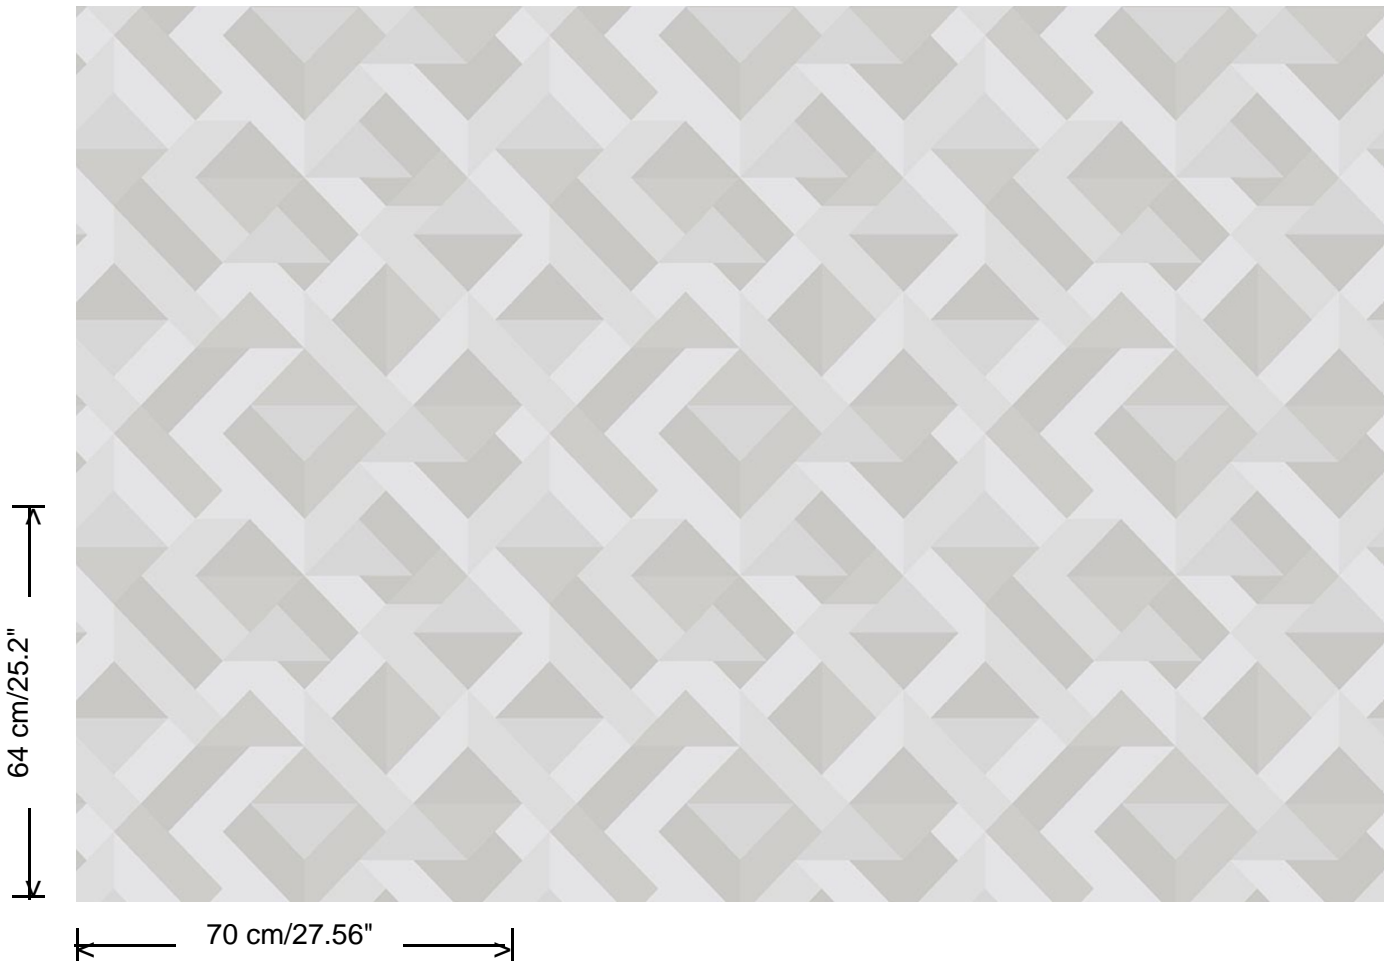

Collectie

Gentle Groove

Dessin

Path

Referentie

66570

Afmetingen

Rollen van 10,05 m x 0,70 m

Aanzet

Rechte aanzet 64 cm

Lijm

Lijm voor vliesbehang zoals Arte Clearpro of Metyl Speciaal (200 g in 4 l water) met toevoeging van 20% PVA-lijm (witte behanglijm)

Brandnorm

B-s1, d0 / Class A

Lichtechtheid

Goed lichtbestendig

Onderhoud

Licht afwasbaar

Hoe verlijmen

Muur inlijmen

Hoe verwijderen

Volledig droog verwijderbaar

Collectie
Gentle Groove