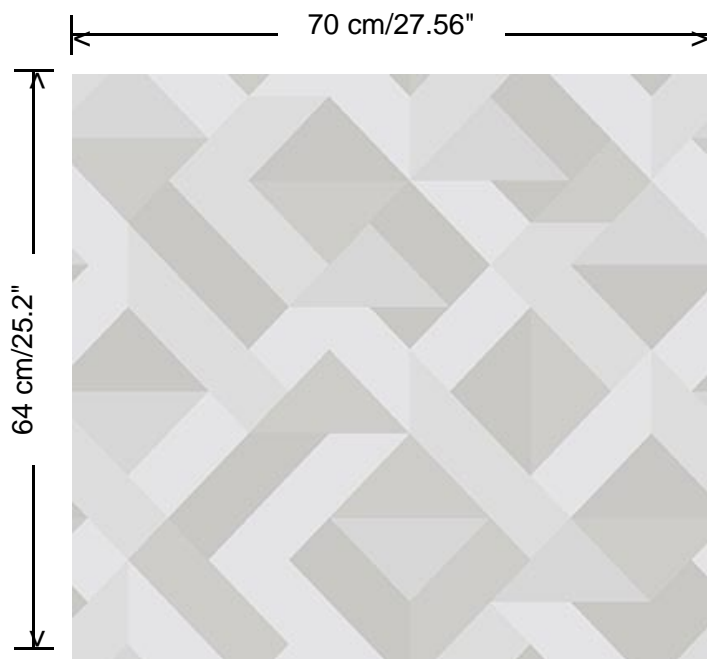

Collectie

Gentle Groove

Dessin

Path

Referentie

66570

Afmetingen

Rollen van 10,05 m x 0,70 m

Aanzet

Rechte aanzet 64 cm

Lijm

Lijm voor vliesbehang zoals Arte Clearpro of Metyl Speciaal (200 g in 4 l water) met toevoeging van 20% PVA-lijm (witte behanglijm)

Brandnorm

B-s1, d0 / Class A

Lichtechtheid

Goed lichtbestendig

Onderhoud

Licht afwasbaar

Hoe verlijmen

Muur inlijmen

Hoe verwijderen

Volledig droog verwijderbaar

Collectie
Gentle Groove

Dessin
Path

Referentie
66570

<https://www.hookedonwalls.com>