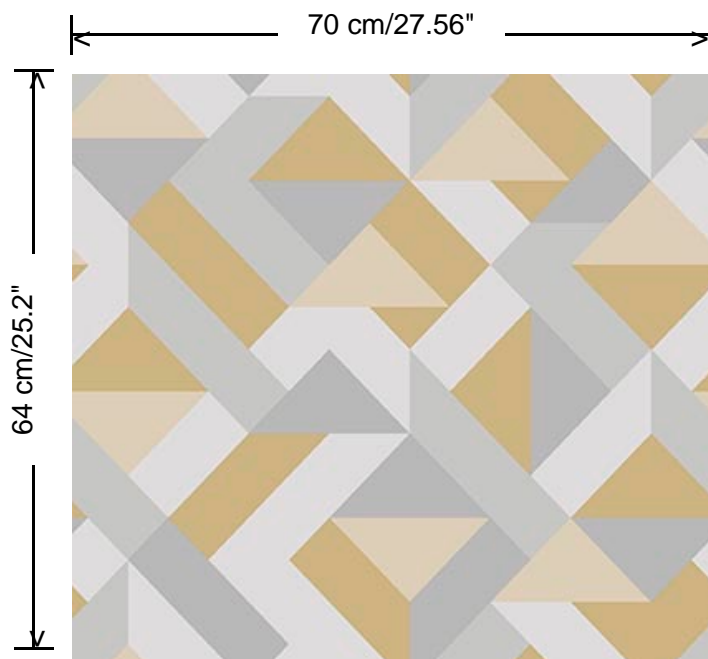

Collectie

Gentle Groove

Dessin

Path

Referentie

66571

Afmetingen

Rollen van 10,05 m x 0,70 m

Aanzet

Rechte aanzet 64 cm

Lijm

Lijm voor vliesbehang zoals Arte Clearpro of Metyl Speciaal (200 g in 4 l water) met toevoeging van 20% PVA-lijm (witte behanglijm)

Brandnorm

B-s1, d0 / Class A

Lichtechtheid

Goed lichtbestendig

Onderhoud

Licht afwasbaar

Hoe verlijmen

Muur inlijmen

Hoe verwijderen

Volledig droog verwijderbaar

Collectie
Gentle Groove

Dessin
Path

Referentie
66571

<https://www.hookedonwalls.com>