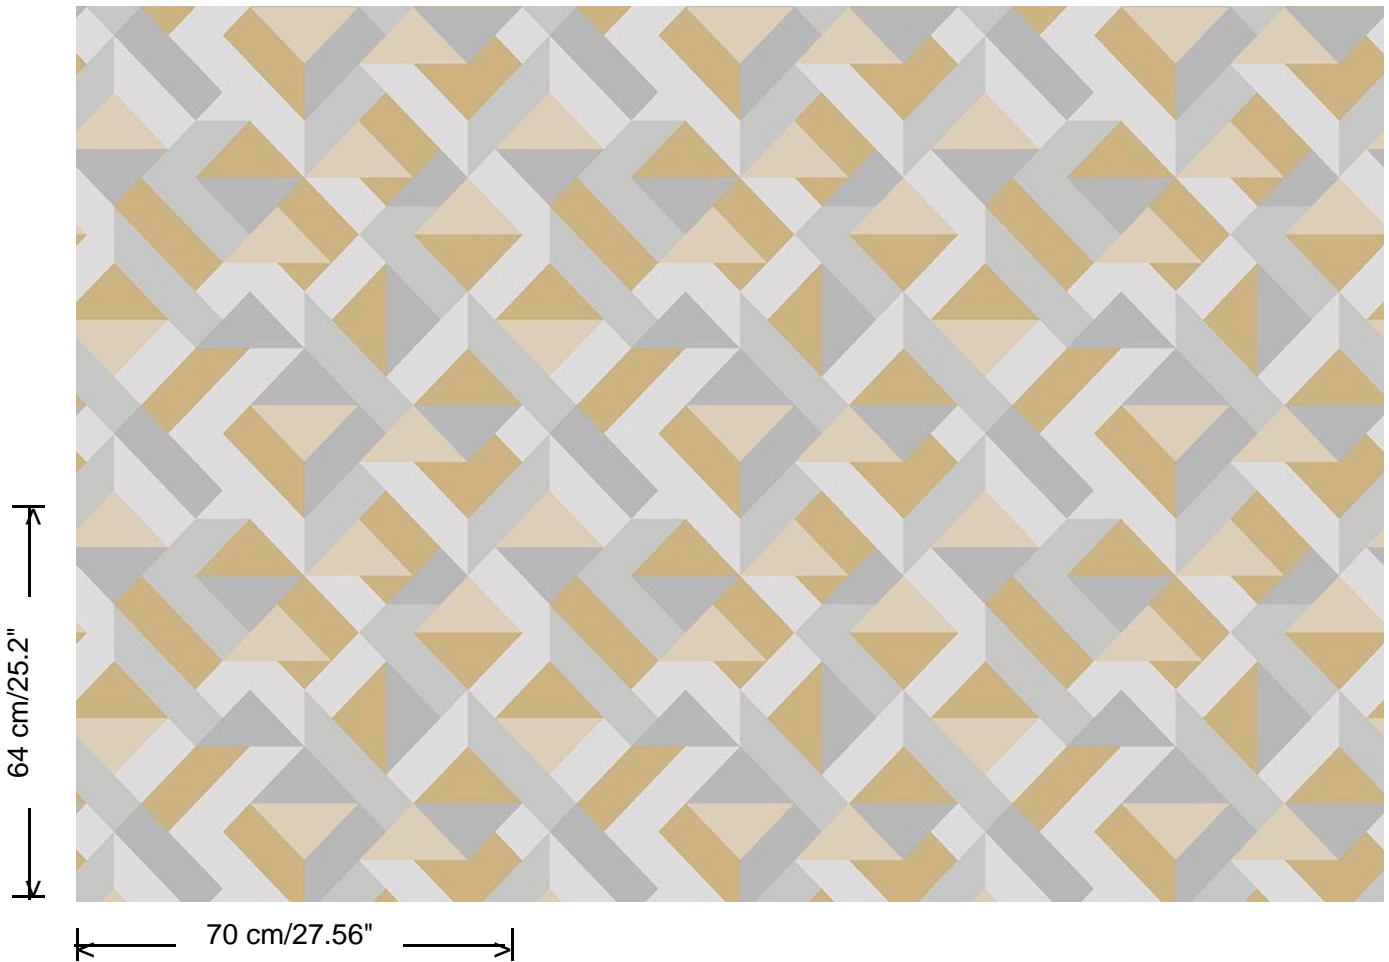

Collectie

Gentle Groove

Dessin

Path

Referentie

66571

Afmetingen

Rollen van 10,05 m x 0,70 m

Aanzet

Rechte aanzet 64 cm

Lijm

Lijm voor vliesbehang zoals Arte Clearpro of Metyl Speciaal (200 g in 4 l water) met toevoeging van 20% PVA-lijm (witte behanglijm)

Brandnorm

B-s1, d0 / Class A

Lichtechtheid

Goed lichtbestendig

Onderhoud

Licht afwasbaar

Hoe verlijmen

Muur inlijmen

Hoe verwijderen

Volledig droog verwijderbaar

Collectie
Gentle Groove

Dessin
Path

Referentie
66571

<https://www.hookedonwalls.com>