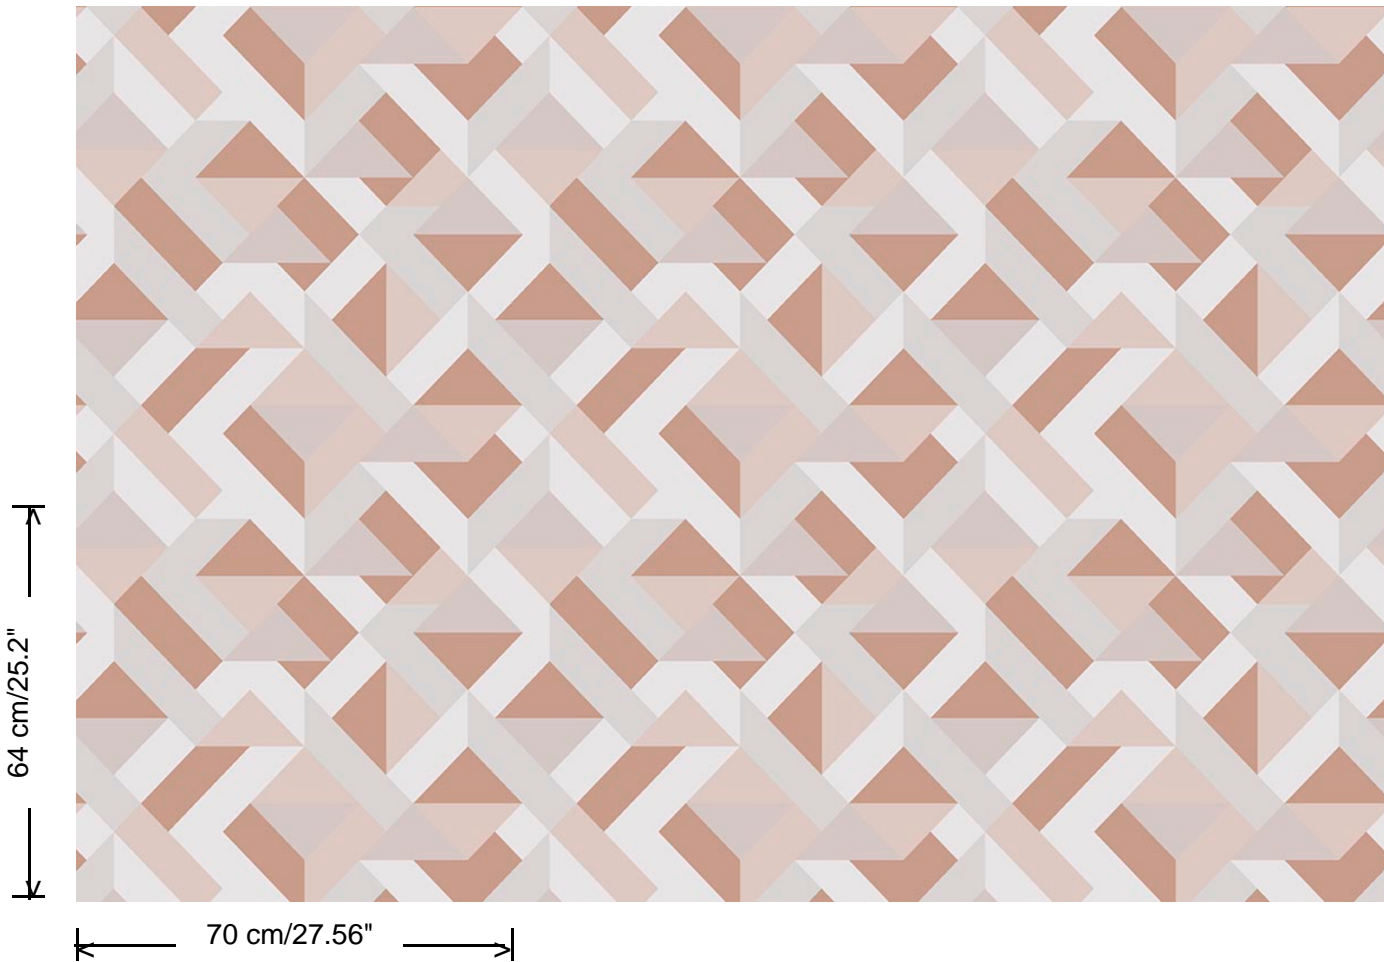

Collectie

Gentle Groove

Dessin

Path

Referentie

66572

Afmetingen

Rollen van 10,05 m x 0,70 m

Aanzet

Rechte aanzet 64 cm

Lijm

Lijm voor vliesbehang zoals Arte Clearpro of Metyl Speciaal (200 g in 4 l water) met toevoeging van 20% PVA-lijm (witte behanglijm)

Brandnorm

B-s1, d0 / Class A

Lichtechtheid

Goed lichtbestendig

Onderhoud

Licht afwasbaar

Hoe verlijmen

Muur inlijmen

Hoe verwijderen

Volledig droog verwijderbaar

Collectie
Gentle Groove

Dessin
Path

Referentie
66572

<https://www.hookedonwalls.com>