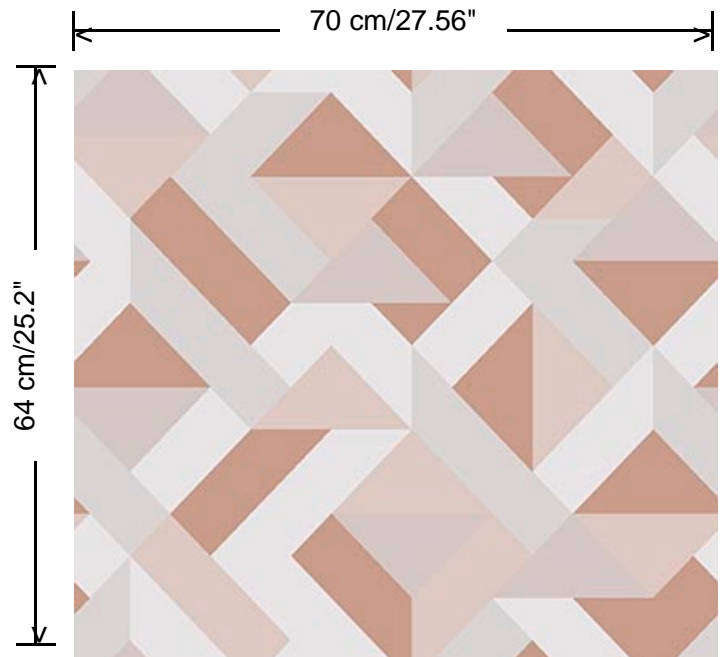

Collectie

Gentle Groove

Dessin

Path

Referentie

66572

Afmetingen

Rollen van 10,05 m x 0,70 m

Aanzet

Rechte aanzet 64 cm

Lijm

Lijm voor vliesbehang zoals Arte Clearpro of Metyl Speciaal (200 g in 4 l water) met toevoeging van 20% PVA-lijm (witte behanglijm)

Brandnorm

B-s1, d0 / Class A

Lichtechtheid

Goed lichtbestendig

Onderhoud

Licht afwasbaar

Hoe verlijmen

Muur inlijmen

Hoe verwijderen

Volledig droog verwijderbaar

Collectie
Gentle Groove

Dessin
Path

Referentie
66572

<https://www.hookedonwalls.com>