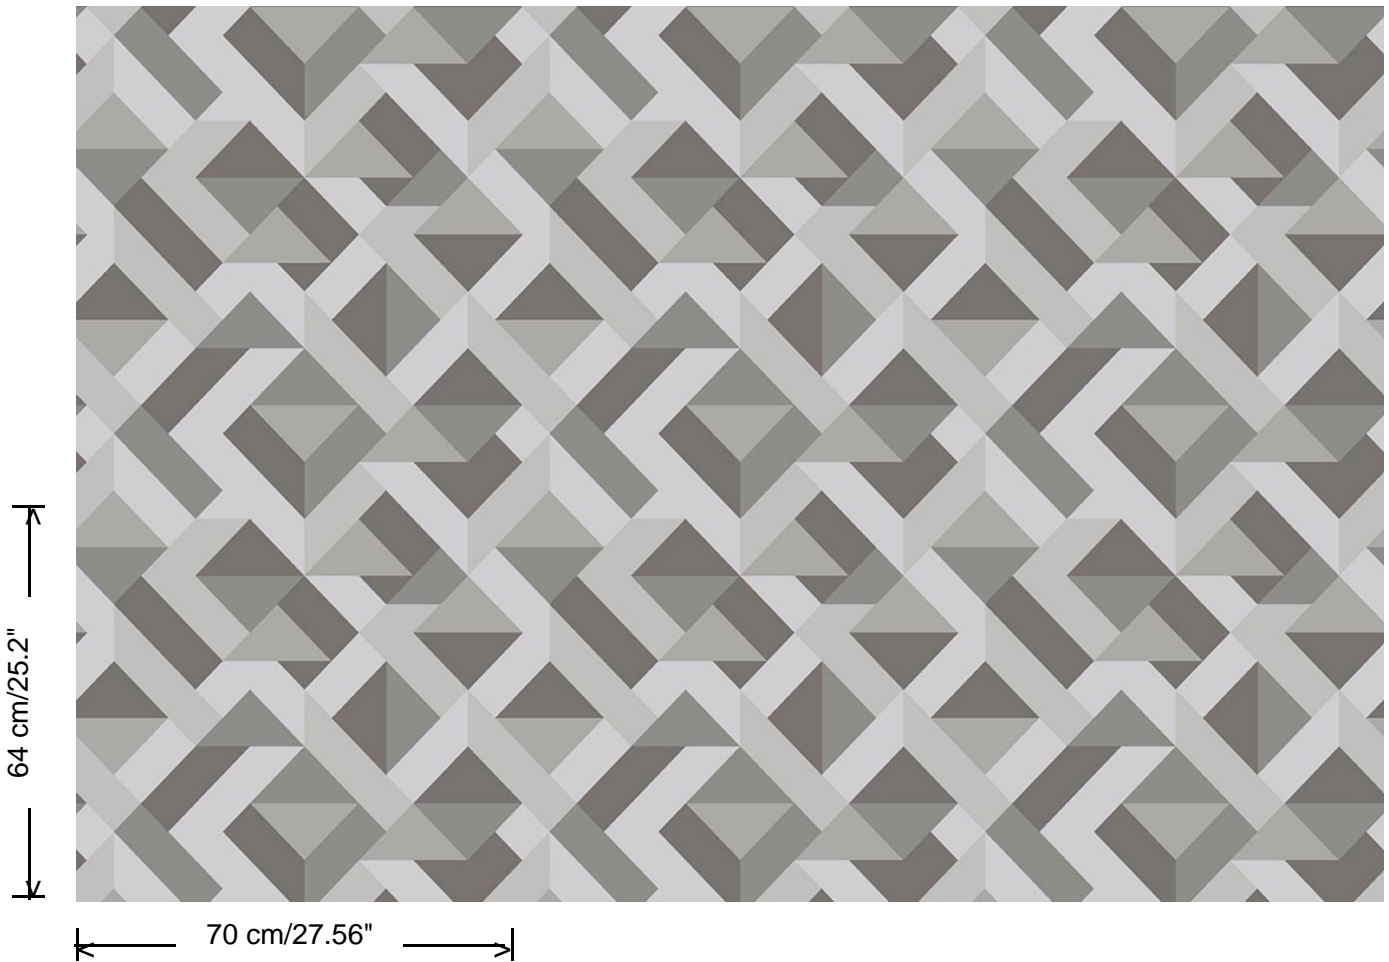

Collectie

Gentle Groove

Dessin

Path

Referentie

66573

Afmetingen

Rollen van 10,05 m x 0,70 m

Aanzet

Rechte aanzet 64 cm

Lijm

Lijm voor vliesbehang zoals Arte Clearpro of Metyl Speciaal (200 g in 4 l water) met toevoeging van 20% PVA-lijm (witte behanglijm)

Brandnorm

B-s1, d0 / Class A

Lichtechtheid

Goed lichtbestendig

Onderhoud

Licht afwasbaar

Hoe verlijmen

Muur inlijmen

Hoe verwijderen

Volledig droog verwijderbaar

Collectie
Gentle Groove