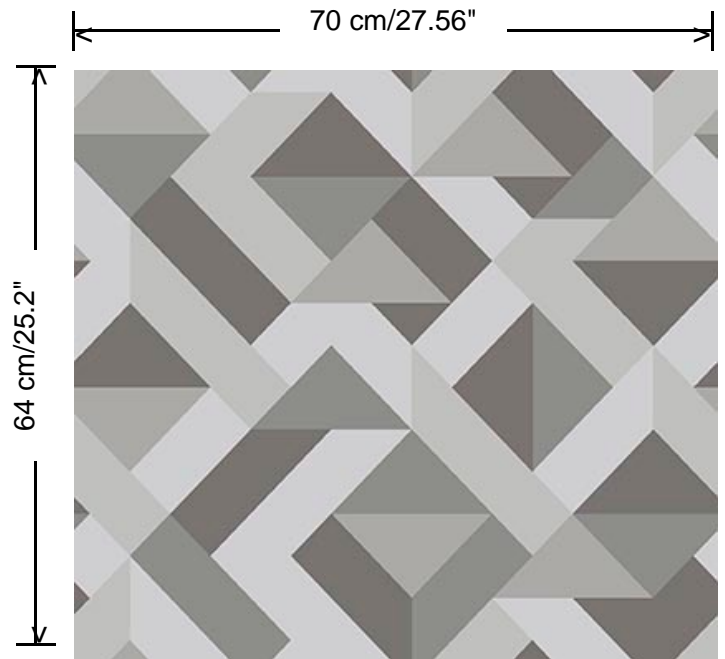

Collectie

Gentle Groove

Dessin

Path

Referentie

66573

Afmetingen

Rollen van 10,05 m x 0,70 m

Aanzet

Rechte aanzet 64 cm

Lijm

Lijm voor vliesbehang zoals Arte Clearpro of Metyl Speciaal (200 g in 4 l water) met toevoeging van 20% PVA-lijm (witte behanglijm)

Brandnorm

B-s1, d0 / Class A

Lichtechtheid

Goed lichtbestendig

Onderhoud

Licht afwasbaar

Hoe verlijmen

Muur inlijmen

Hoe verwijderen

Volledig droog verwijderbaar

Collectie
Gentle Groove

Dessin
Path

Referentie
66573

<https://www.hookedonwalls.com>