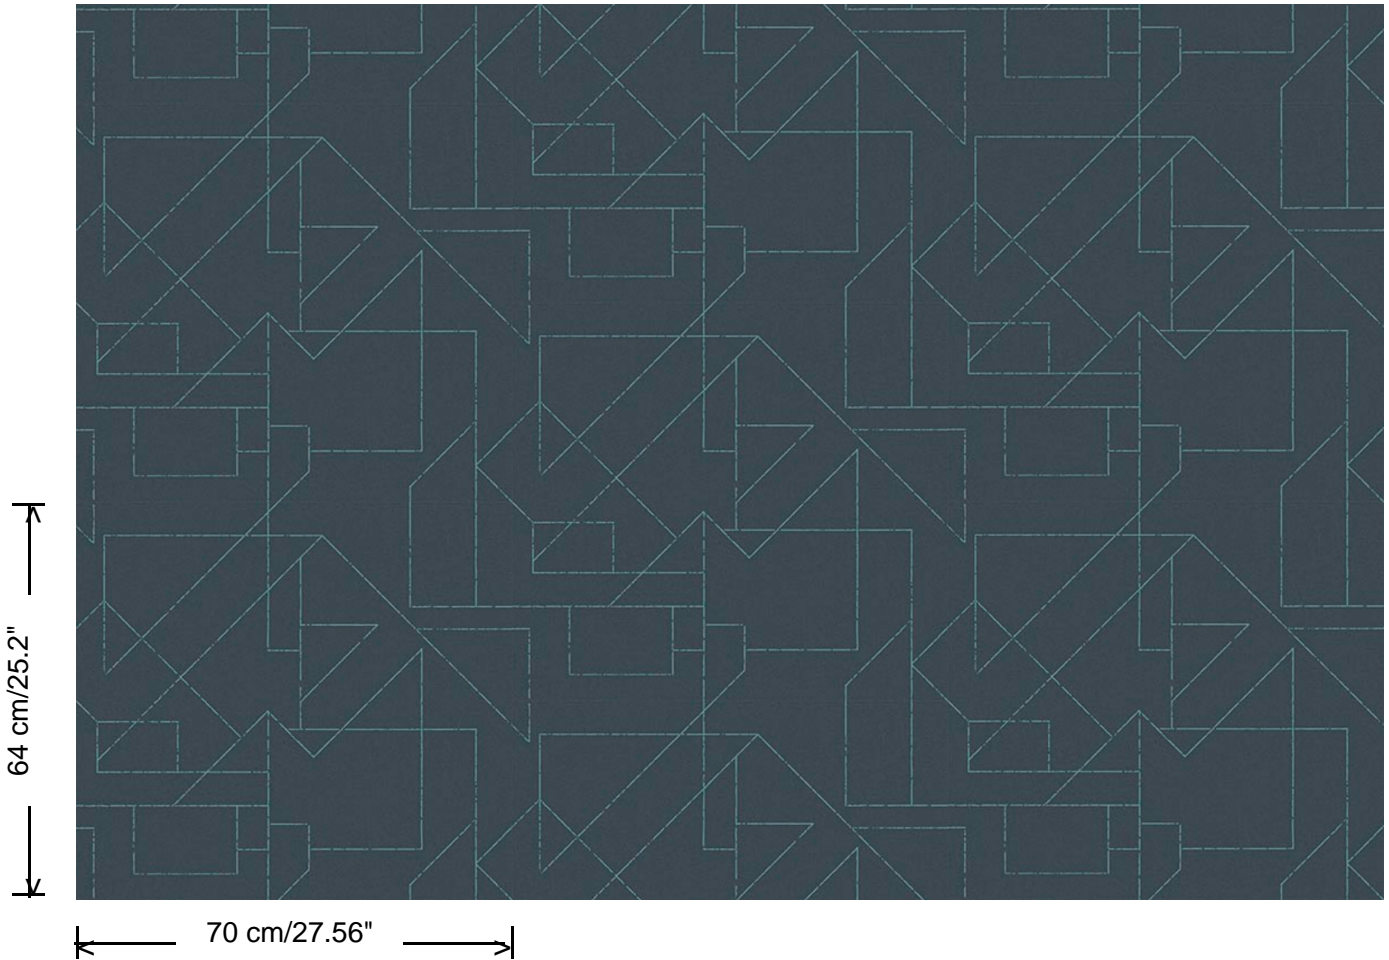

Collectie

Gentle Groove

Dessin

Outline

Referentie

66560

Afmetingen

Rollen van 10,05 m x 0,70 m

Aanzet

Verspringende aanzet 64/32 cm

Lijm

Lijm voor vliesbehang zoals Arte Clearpro of Metyl Speciaal (200 g in 4 l water) met toevoeging van 20% PVA-lijm (witte behanglijm)

Brandnorm

B-s1, d0 / Class A

Lichtechtheid

Goed lichtbestendig

Onderhoud

Licht afwasbaar

Hoe verlijmen

Muur inlijmen

Hoe verwijderen

Volledig droog verwijderbaar

Collectie
Gentle Groove

Dessin
Outline

Referentie
66560

<https://www.hookedonwalls.com>