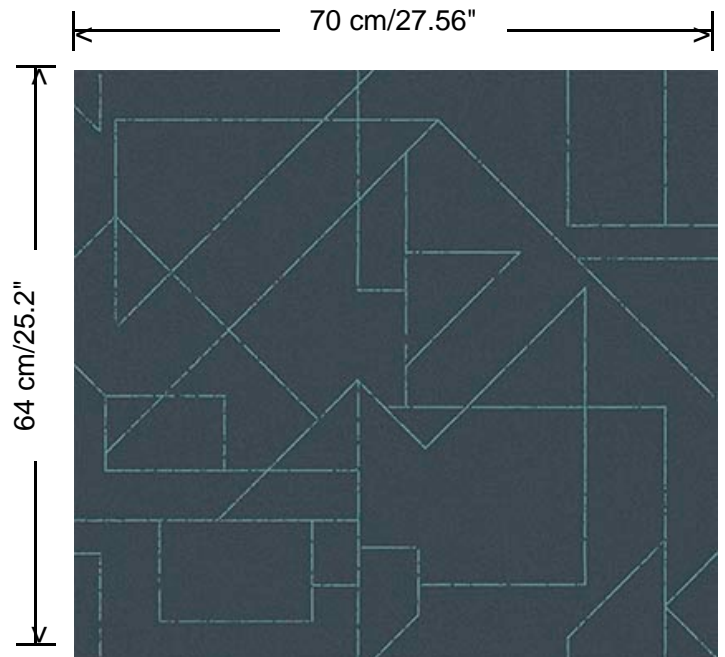

Collectie

Gentle Groove

Dessin

Outline

Referentie

66560

Afmetingen

Rollen van 10,05 m x 0,70 m

Aanzet

Verspringende aanzet 64/32 cm

Lijm

Lijm voor vliesbehang zoals Arte Clearpro of Metyl Speciaal (200 g in 4 l water) met toevoeging van 20% PVA-lijm (witte behanglijm)

Brandnorm

B-s1, d0 / Class A

Lichtechtheid

Goed lichtbestendig

Onderhoud

Licht afwasbaar

Hoe verlijmen

Muur inlijmen

Hoe verwijderen

Volledig droog verwijderbaar