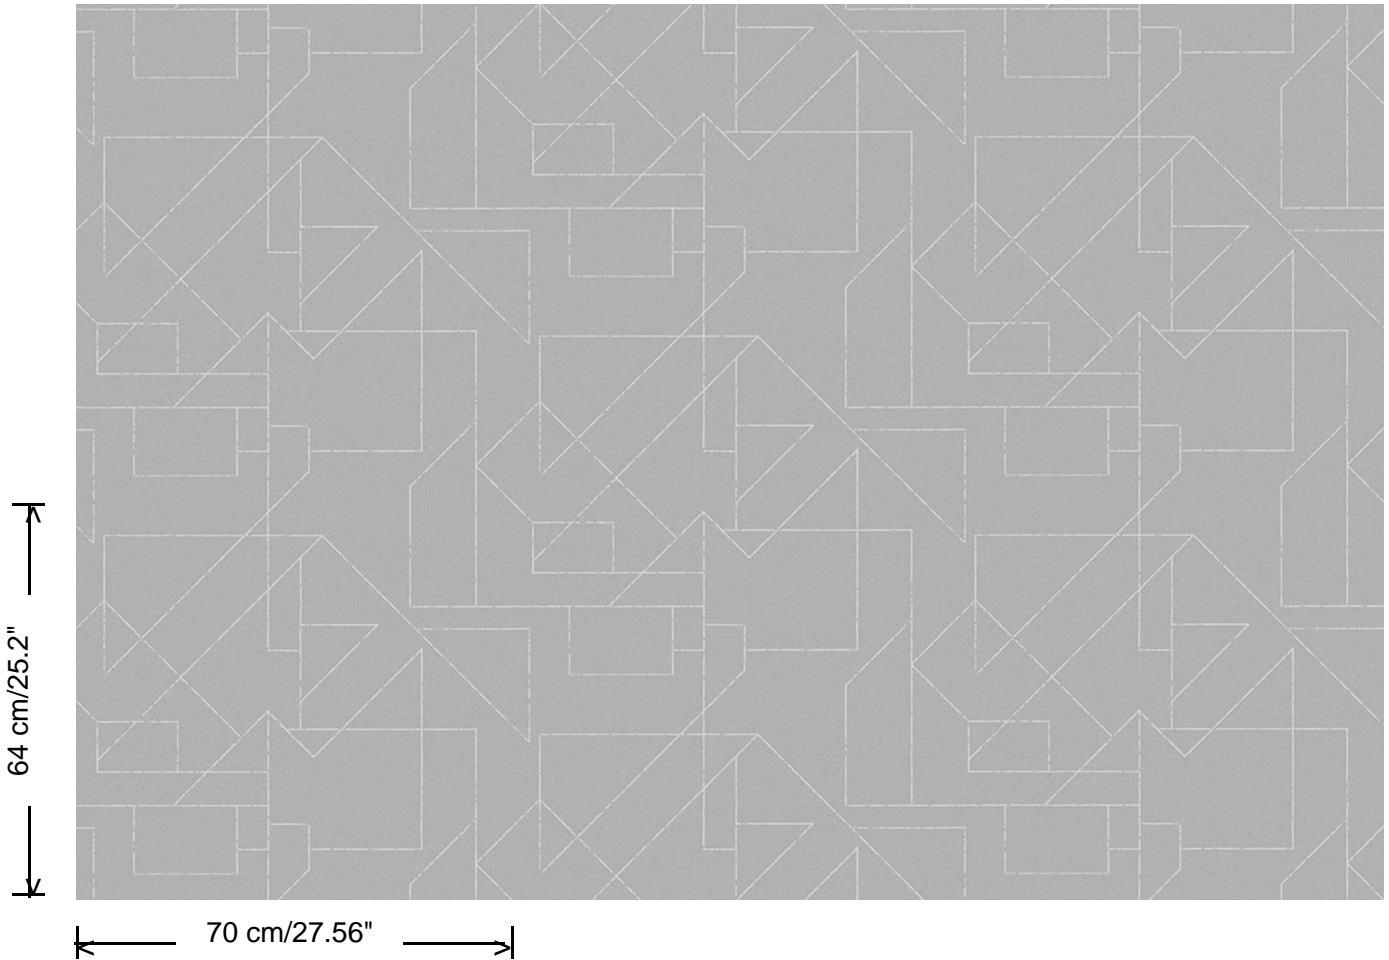

**Collectie**

Gentle Groove

**Dessin**

Outline

**Referentie**

66561

**Afmetingen**

Rollen van 10,05 m x 0,70 m

**Aanzet**

Verspringende aanzet 64/32 cm

**Lijm**

Lijm voor vliesbehang zoals Arte Clearpro of Metyl Speciaal (200 g in 4 l water) met toevoeging van 20% PVA-lijm (witte behanglijm)

**Brandnorm**

B-s1, d0 / Class A

**Lichtechtheid**

Goed lichtbestendig

**Onderhoud**

Licht afwasbaar

**Hoe verlijmen**

Muur inlijmen

**Hoe verwijderen**

Volledig droog verwijderbaar

**Collectie**  
Gentle Groove

**Dessin**  
Outline

**Referentie**  
66561

<https://www.hookedonwalls.com>