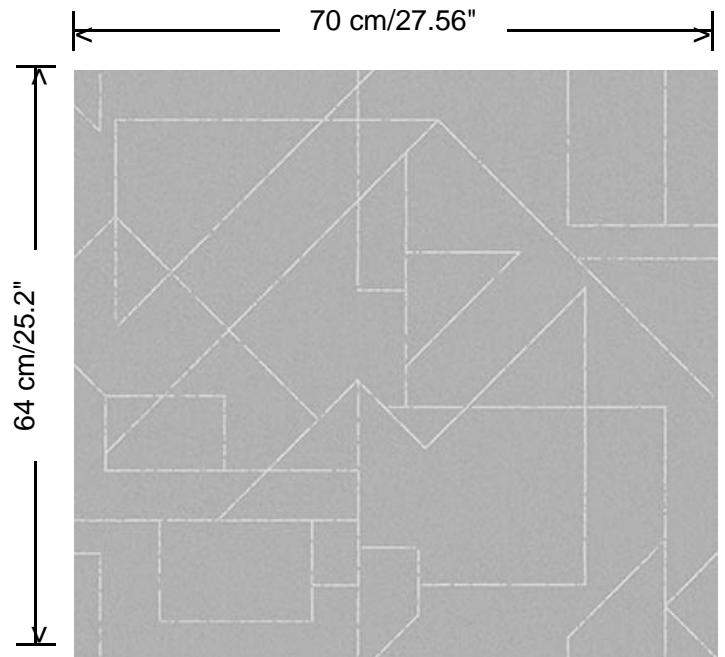

**Collectie**

Gentle Groove

**Dessin**

Outline

**Referentie**

66561

**Afmetingen**

Rollen van 10,05 m x 0,70 m

**Aanzet**

Verspringende aanzet 64/32 cm

**Lijm**

Lijm voor vliesbehang zoals Arte Clearpro of Metyl Speciaal (200 g in 4 l water) met toevoeging van 20% PVA-lijm (witte behanglijm)

**Brandnorm**

B-s1, d0 / Class A

**Collectie**  
Gentle Groove

**Dessin**  
Outline

**Referentie**  
66561

<https://www.hookedonwalls.com>