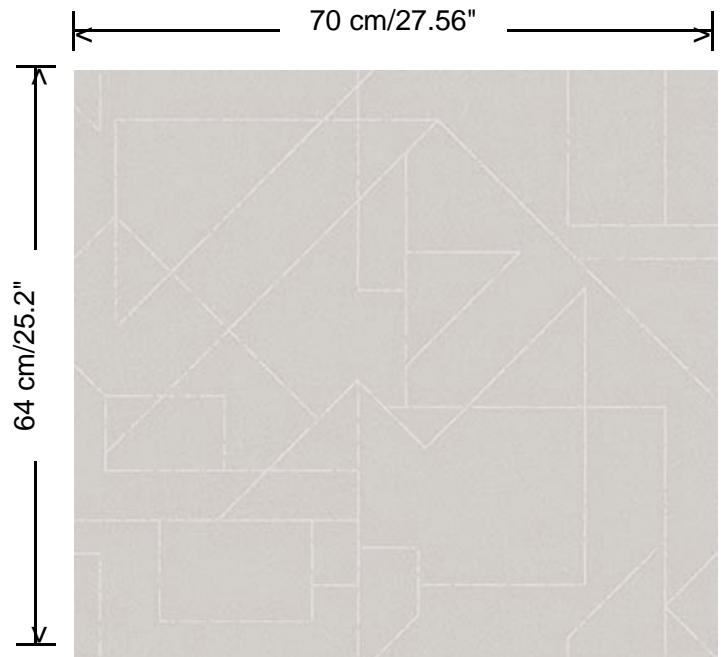

Collectie

Gentle Groove

Dessin

Outline

Referentie

66562

Afmetingen

Rollen van 10,05 m x 0,70 m

Aanzet

Verspringende aanzet 64/32 cm

Lijm

Lijm voor vliesbehang zoals Arte Clearpro of Metyl Speciaal (200 g in 4 l water) met toevoeging van 20% PVA-lijm (witte behanglijm)

Brandnorm

B-s1, d0 / Class A

Lichtechtheid

Goed lichtbestendig

Onderhoud

Licht afwasbaar

Hoe verlijmen

Muur inlijmen

Hoe verwijderen

Volledig droog verwijderbaar