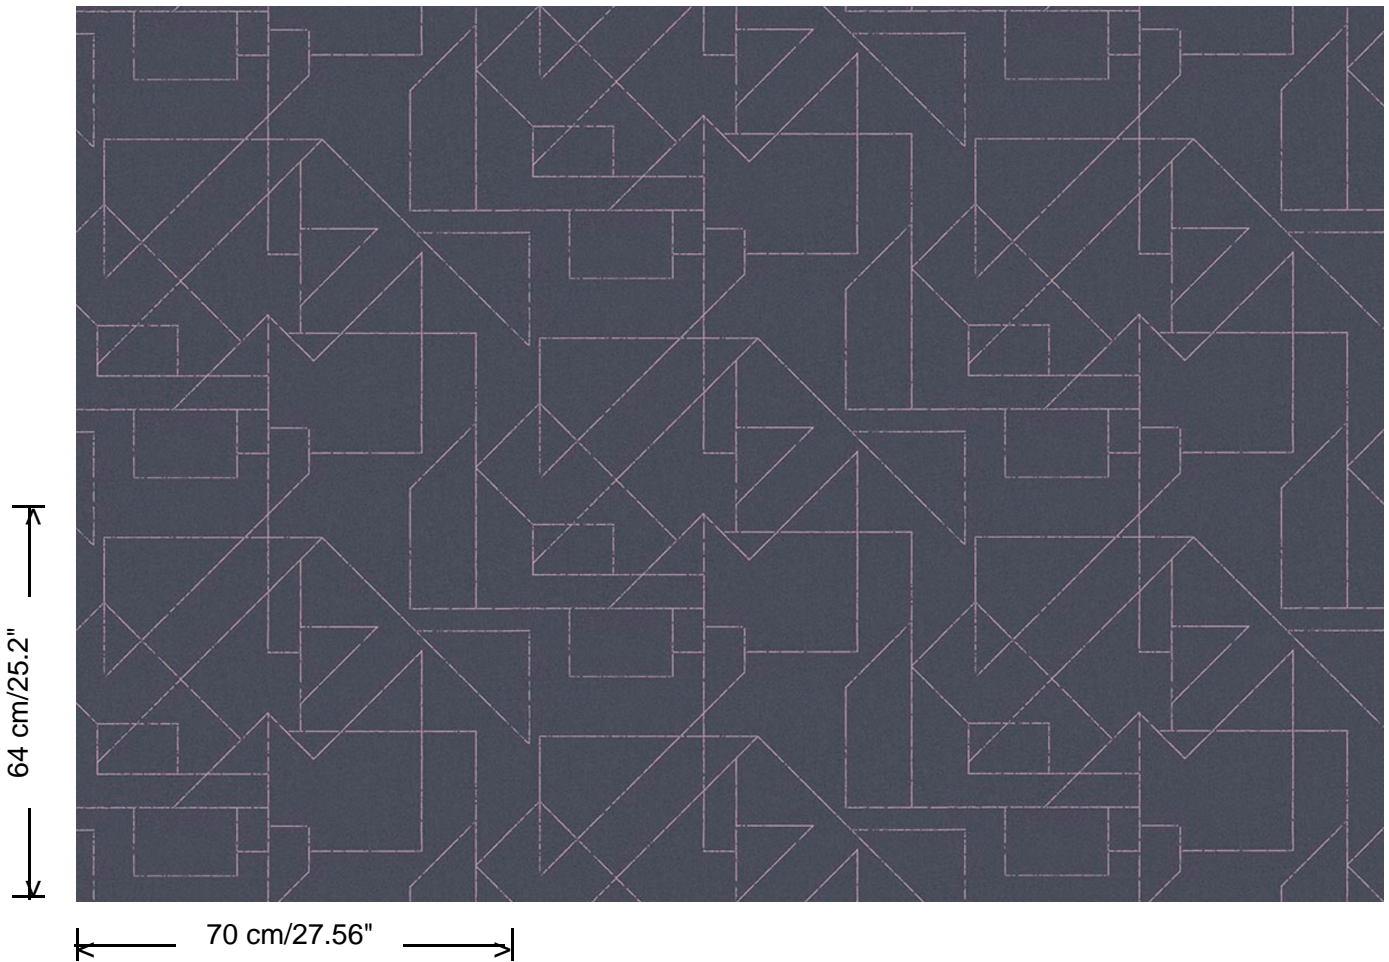

Collectie

Gentle Groove

Dessin

Outline

Referentie

66564

Afmetingen

Rollen van 10,05 m x 0,70 m

Goed lichtbestendig

Onderhoud

Licht afwasbaar

Hoe verlijmen

Muur inlijmen

Hoe verwijderen

Volledig droog verwijderbaar

Collectie
Gentle Groove

Dessin
Outline

Referentie
66564

<https://www.hookedonwalls.com>