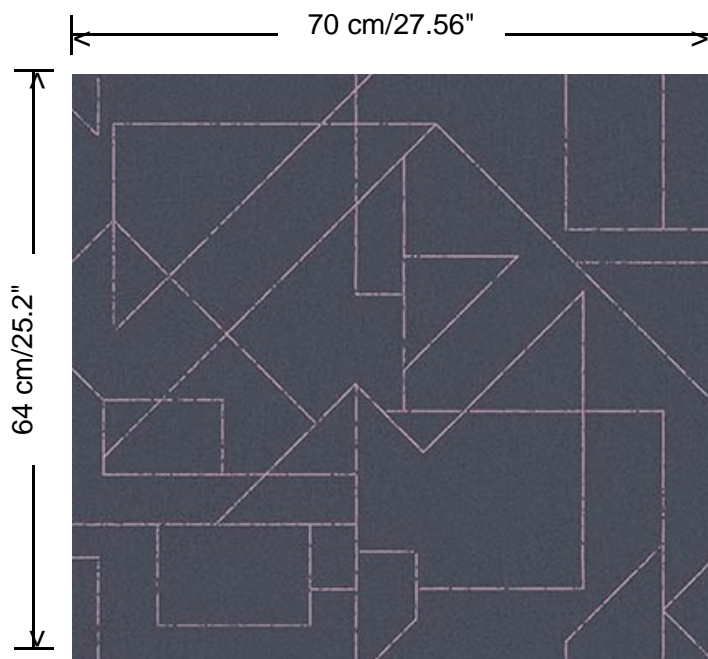

Collectie

Gentle Groove

Dessin

Outline

Referentie

66564

Afmetingen

Rollen van 10,05 m x 0,70 m

Aanzet

Verspringende aanzet 64/32 cm

Lijm

Lijm voor vliesbehang zoals Arte Clearpro of Metyl Speciaal (200 g in 4 l water) met toevoeging van 20% PVA-lijm (witte behanglijm)

Brandnorm

B-s1, d0 / Class A

Lichtechtheid

Goed lichtbestendig

Onderhoud

Licht afwasbaar

Hoe verlijmen

Muur inlijmen

Hoe verwijderen

Volledig droog verwijderbaar

Collectie
Gentle Groove

Dessin
Outline

Referentie
66564

<https://www.hookedonwalls.com>