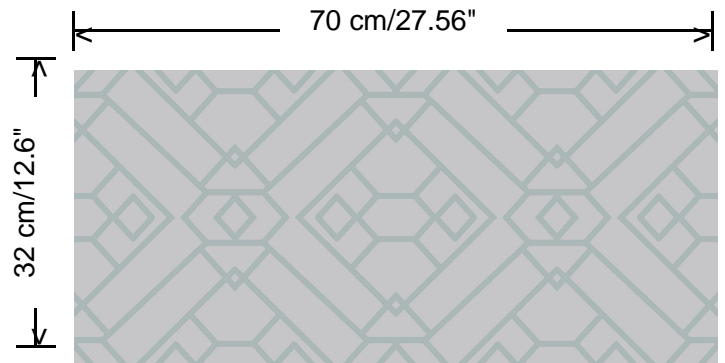

Collectie

Gentle Groove

Dessin

Unit

Referentie

66540

Afmetingen

Rollen van 10,05 m x 0,70 m

Aanzet

Rechte aanzet 32 cm

Lijm

Lijm voor vliesbehang zoals Arte Clearpro of Metyl Speciaal (200 g in 4 l water) met toevoeging van 20% PVA-lijm (witte behanglijm)

Brandnorm

B-s1, d0 / Class A

Lichtechtheid

Goed lichtbestendig

Onderhoud

Licht afwasbaar

Hoe verlijmen

Muur inlijmen

Hoe verwijderen

Volledig droog verwijderbaar