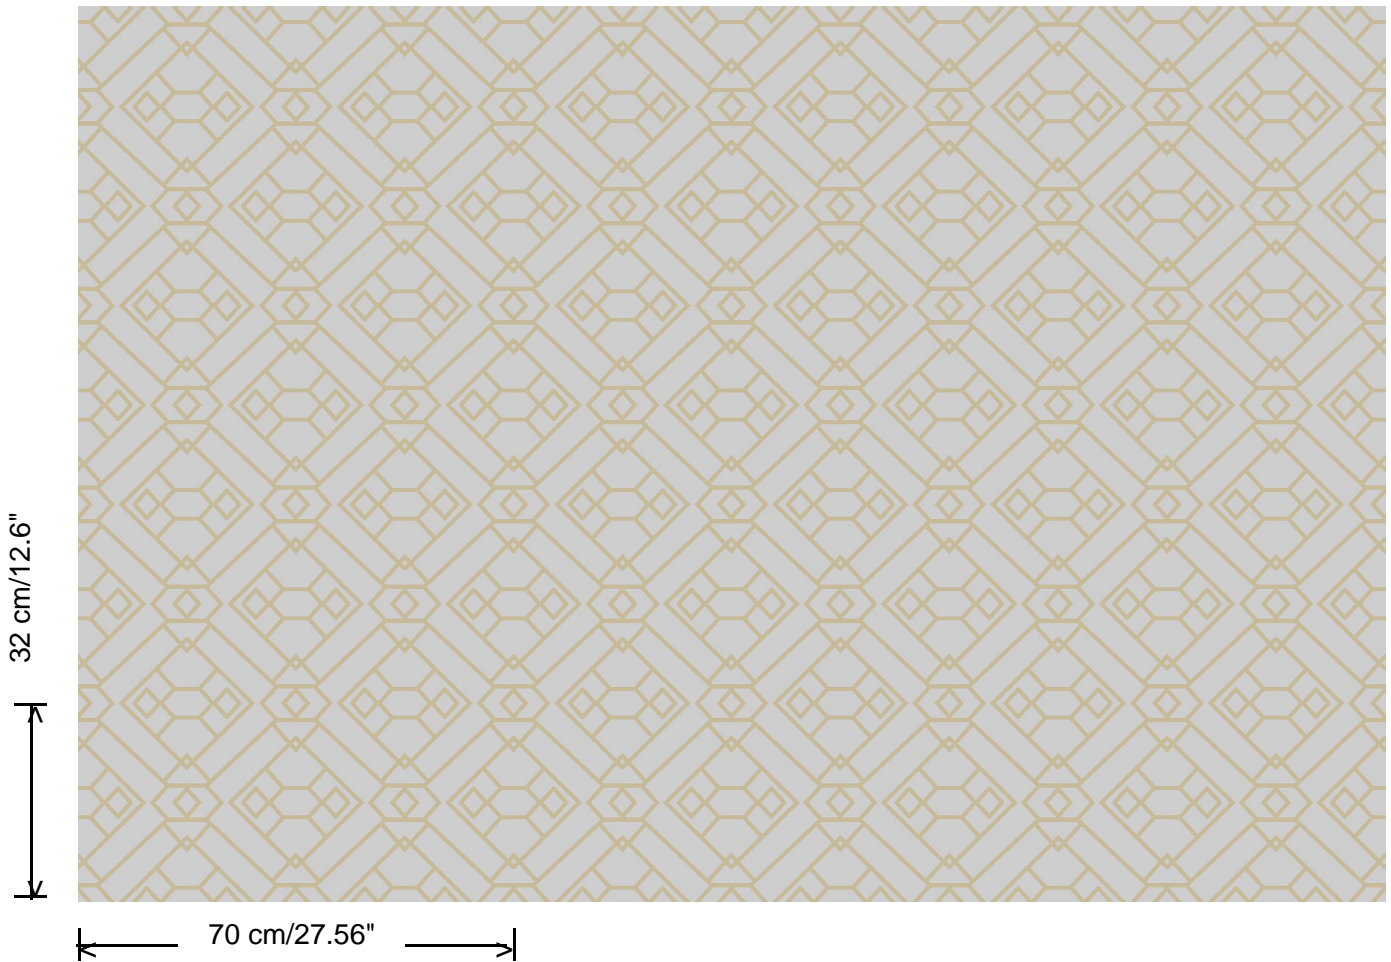

**Collectie**

Gentle Groove

**Dessin**

Unit

**Referentie**

66541

**Afmetingen**

Rollen van 10,05 m x 0,70 m

**Aanzet**

Rechte aanzet 32 cm

**Lijm**

Lijm voor vliesbehang zoals Arte Clearpro of Metyl Speciaal (200 g in 4 l water) met toevoeging van 20% PVA-lijm (witte behanglijm)

**Brandnorm**

B-s1, d0 / Class A

**Lichtechtheid**

Goed lichtbestendig

**Onderhoud**

Licht afwasbaar

**Hoe verlijmen**

Muur inlijmen

**Hoe verwijderen**

Volledig droog verwijderbaar

**Collectie**  
Gentle Groove

**Dessin**  
Unit

**Referentie**  
66541

<https://www.hookedonwalls.com>