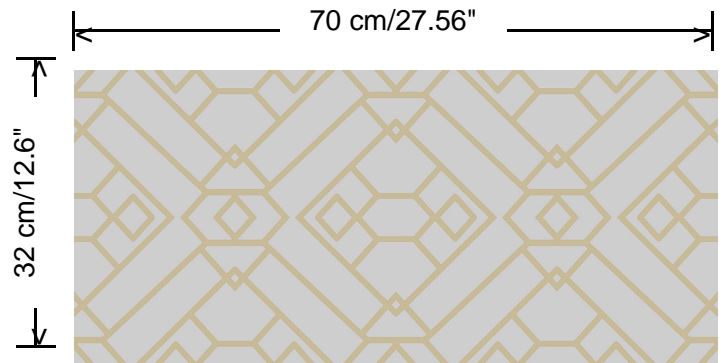

Collectie

Gentle Groove

Dessin

Unit

Referentie

66541

Afmetingen

Rollen van 10,05 m x 0,70 m

Aanzet

Rechte aanzet 32 cm

Lijm

Lijm voor vliesbehang zoals Arte Clearpro of Metyl Speciaal (200 g in 4 l water) met toevoeging van 20% PVA-lijm (witte behanglijm)

Brandnorm

B-s1, d0 / Class A

Lichtechtheid

Goed lichtbestendig

Onderhoud

Licht afwasbaar

Hoe verlijmen

Muur inlijmen

Hoe verwijderen

Volledig droog verwijderbaar