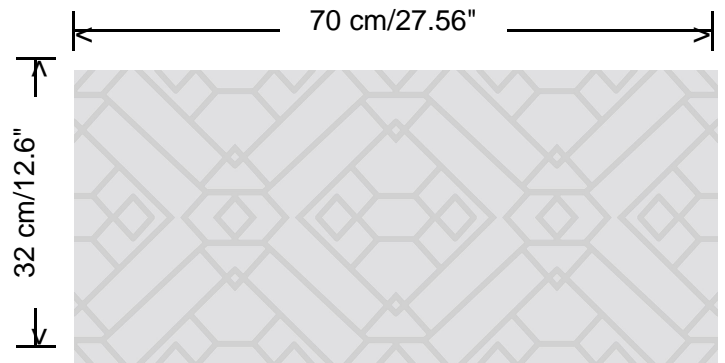

Collectie

Gentle Groove

Dessin

Unit

Referentie

66542

Afmetingen

Rollen van 10,05 m x 0,70 m

Aanzet

Rechte aanzet 32 cm

Lijm

Lijm voor vliesbehang zoals Arte Clearpro of Metyl Speciaal (200 g in 4 l water) met toevoeging van 20% PVA-lijm (witte behanglijm)

Brandnorm

B-s1, d0 / Class A

Lichtechtheid

Goed lichtbestendig

Onderhoud

Licht afwasbaar

Hoe verlijmen

Muur inlijmen

Hoe verwijderen

Volledig droog verwijderbaar