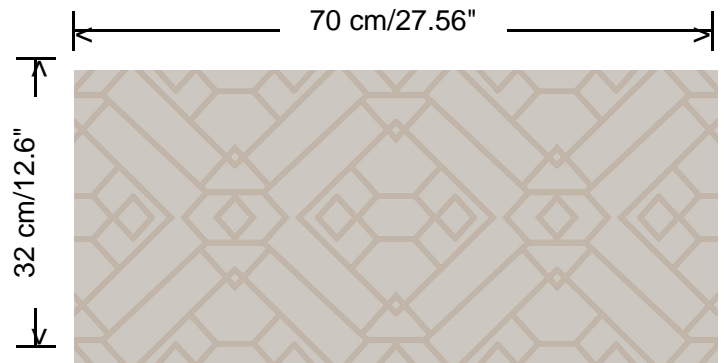

Collectie

Gentle Groove

Dessin

Unit

Referentie

66543

Afmetingen

Rollen van 10,05 m x 0,70 m

Aanzet

Rechte aanzet 32 cm

Lijm

Lijm voor vliesbehang zoals Arte Clearpro of Metyl Speciaal (200 g in 4 l water) met toevoeging van 20% PVA-lijm (witte behanglijm)

Brandnorm

B-s1, d0 / Class A

Lichtechtheid

Goed lichtbestendig

Onderhoud

Licht afwasbaar

Hoe verlijmen

Muur inlijmen

Hoe verwijderen

Volledig droog verwijderbaar