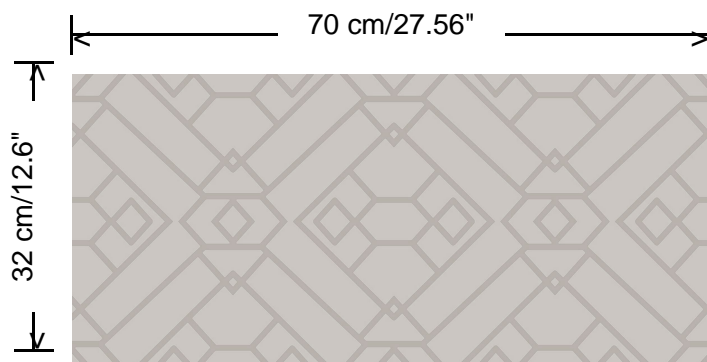

Collectie

Gentle Groove

Dessin

Unit

Referentie

66544

Afmetingen

Rollen van 10,05 m x 0,70 m

Aanzet

Rechte aanzet 32 cm

Lijm

Lijm voor vliesbehang zoals Arte Clearpro of Metyl Speciaal (200 g in 4 l water) met toevoeging van 20% PVA-lijm (witte behanglijm)

Brandnorm

B-s1, d0 / Class A

Lichtechtheid

Goed lichtbestendig

Onderhoud

Licht afwasbaar

Hoe verlijmen

Muur inlijmen

Hoe verwijderen

Volledig droog verwijderbaar