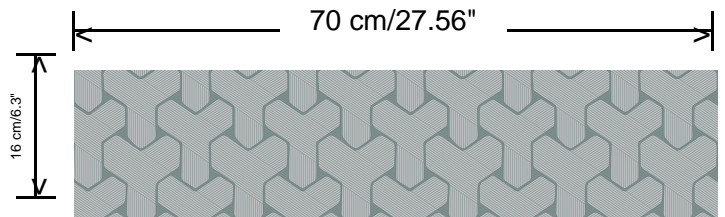

**Collectie**  
Gentle Groove

**Dessin**  
Ypsilon

**Referentie**  
66530

**Afmetingen**  
Rollen van 10,05 m x 0,70 m

**Aanzet**  
Rechte aanzet 16 cm

**Lijm**  
Lijm voor vliesbehang zoals Arte Clearpro of  
Metyl Speciaal (200 g in 4 l water) met  
toevoeging van 20% PVA-lijm (witte behanglijm)

**Brandnorm**  
B-s1, d0 / Class A

**Lichtechtheid**  
Goed lichtbestendig

**Onderhoud**  
Licht afwasbaar

**Hoe verlijmen**  
Muur inlijmen

**Hoe verwijderen**  
Volledig droog verwijderbaar

**Collectie**  
Gentle Groove