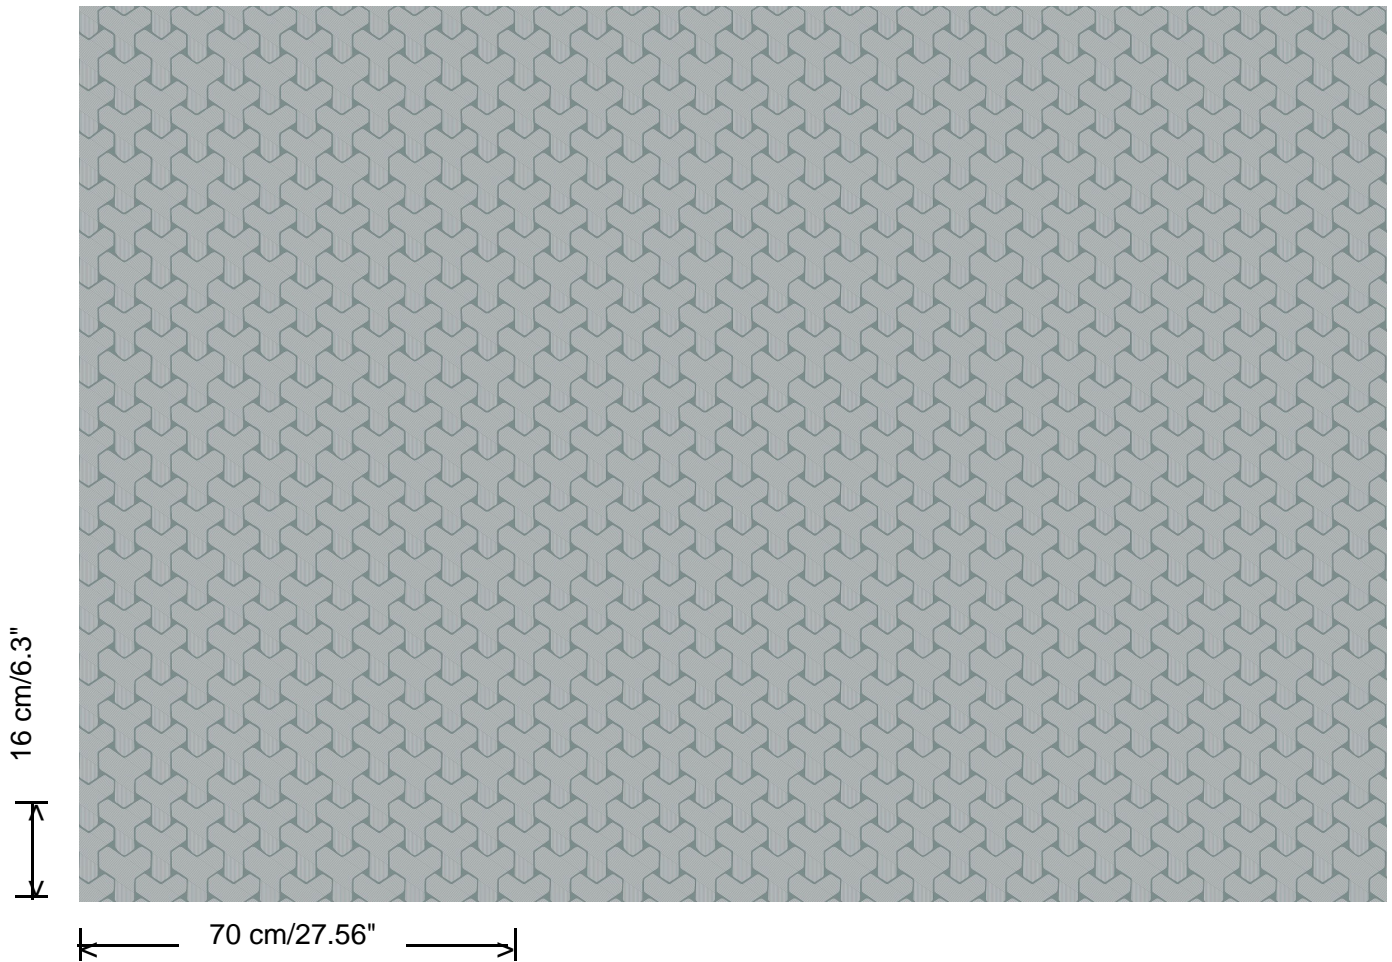

**Collectie**  
Gentle Groove

**Dessin**  
Ypsilon

**Referentie**  
66530

**Afmetingen**  
Rollen van 10,05 m x 0,70 m

**Aanzet**  
Rechte aanzet 16 cm

**Lijm**  
Lijm voor vliesbehang zoals Arte Clearpro of  
Metyl Speciaal (200 g in 4 l water) met  
toevoeging van 20% PVA-lijm (witte behanglijm)

**Brandnorm**  
B-s1, d0 / Class A

**Lichtechtheid**  
Goed lichtbestendig

**Onderhoud**  
Licht afwasbaar

**Hoe verlijmen**  
Muur inlijmen

**Hoe verwijderen**  
Volledig droog verwijderbaar

**Collectie**  
Gentle Groove

**Dessin**  
Ypsilon

**Referentie**  
66530

<https://www.hookedonwalls.com>