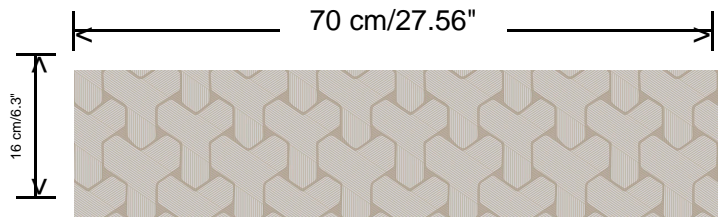

Collectie
Gentle Groove

Dessin
Ypsilon

Referentie
66532

Afmetingen
Rollen van 10,05 m x 0,70 m

Aanzet
Rechte aanzet 16 cm

Lijm
Lijm voor vliesbehang zoals Arte Clearpro of Metyl Speciaal (200 g in 4 l water) met toevoeging van 20% PVA-lijm (witte behanglijm)

Brandnorm
B-s1, d0 / Class A

Lichtechtheid
Goed lichtbestendig

Onderhoud
Licht afwasbaar

Hoe verlijmen
Muur inlijmen

Hoe verwijderen
Volledig droog verwijderbaar

Collectie
Gentle Groove

Dessin
Ypsilon

Referentie
66532