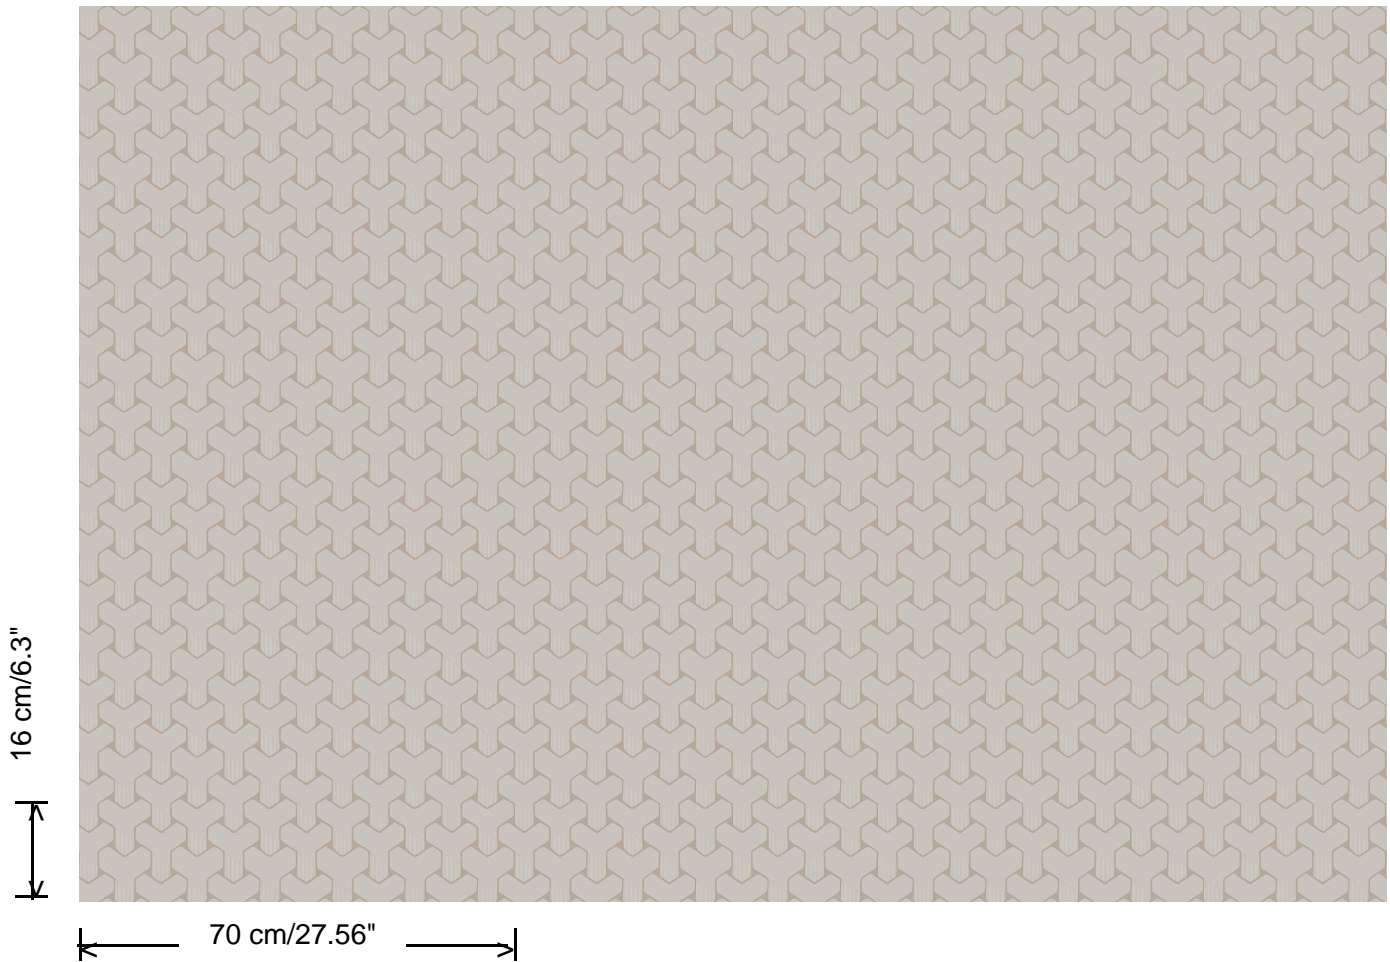

Collectie
Gentle Groove

Dessin
Ypsilon

Referentie
66532

Afmetingen
Rollen van 10,05 m x 0,70 m

Aanzet
Rechte aanzet 16 cm

Lijm
Lijm voor vliesbehang zoals Arte Clearpro of Metyl Speciaal (200 g in 4 l water) met toevoeging van 20% PVA-lijm (witte behanglijm)

Brandnorm
B-s1, d0 / Class A

Lichtechtheid
Goed lichtbestendig

Onderhoud
Licht afwasbaar

Hoe verlijmen
Muur inlijmen

Hoe verwijderen
Volledig droog verwijderbaar

Collectie
Gentle Groove

Dessin
Ypsilon

Referentie
66532