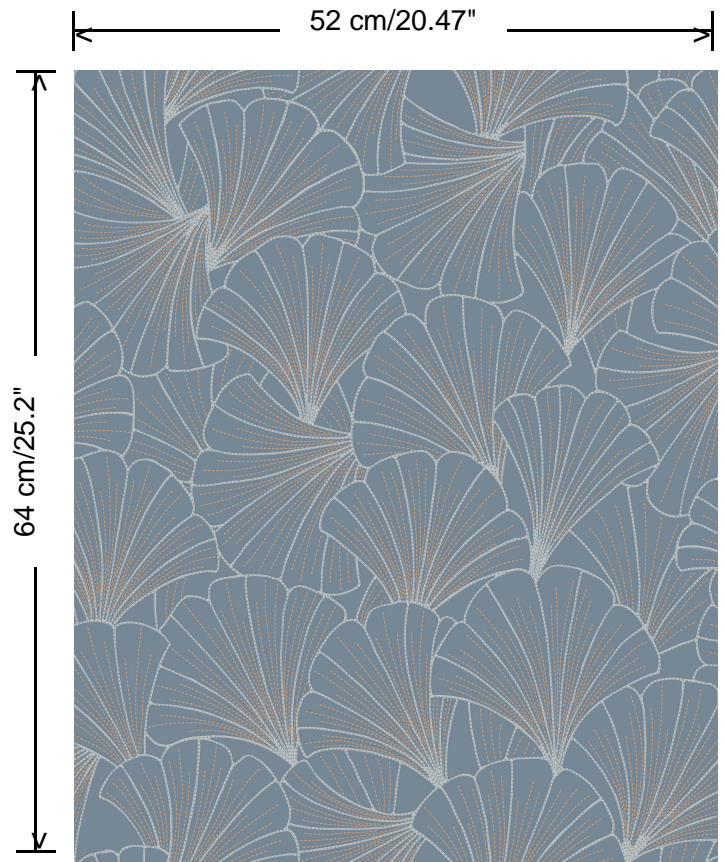

Collectie

Exotique

Dessin

Scala

Referentie

17280

Afmetingen

Rollen van 10,05 m x 0,52 m

Aanzet

Verspringende aanzet 64/32 cm

Lijm

Lijm voor vliesbehang zoals Arte Clearpro of Metyl Speciaal (200 g in 4 l water) met toevoeging van 20% PVA-lijm (witte behanglijm)

Brandnorm

B-s1, d0 / Class A

Lichtechtheid

Goed lichtbestendig

Onderhoud

Licht afwasbaar

Hoe verlijmen

Muur inlijmen

Hoe verwijderen

Volledig droog verwijderbaar