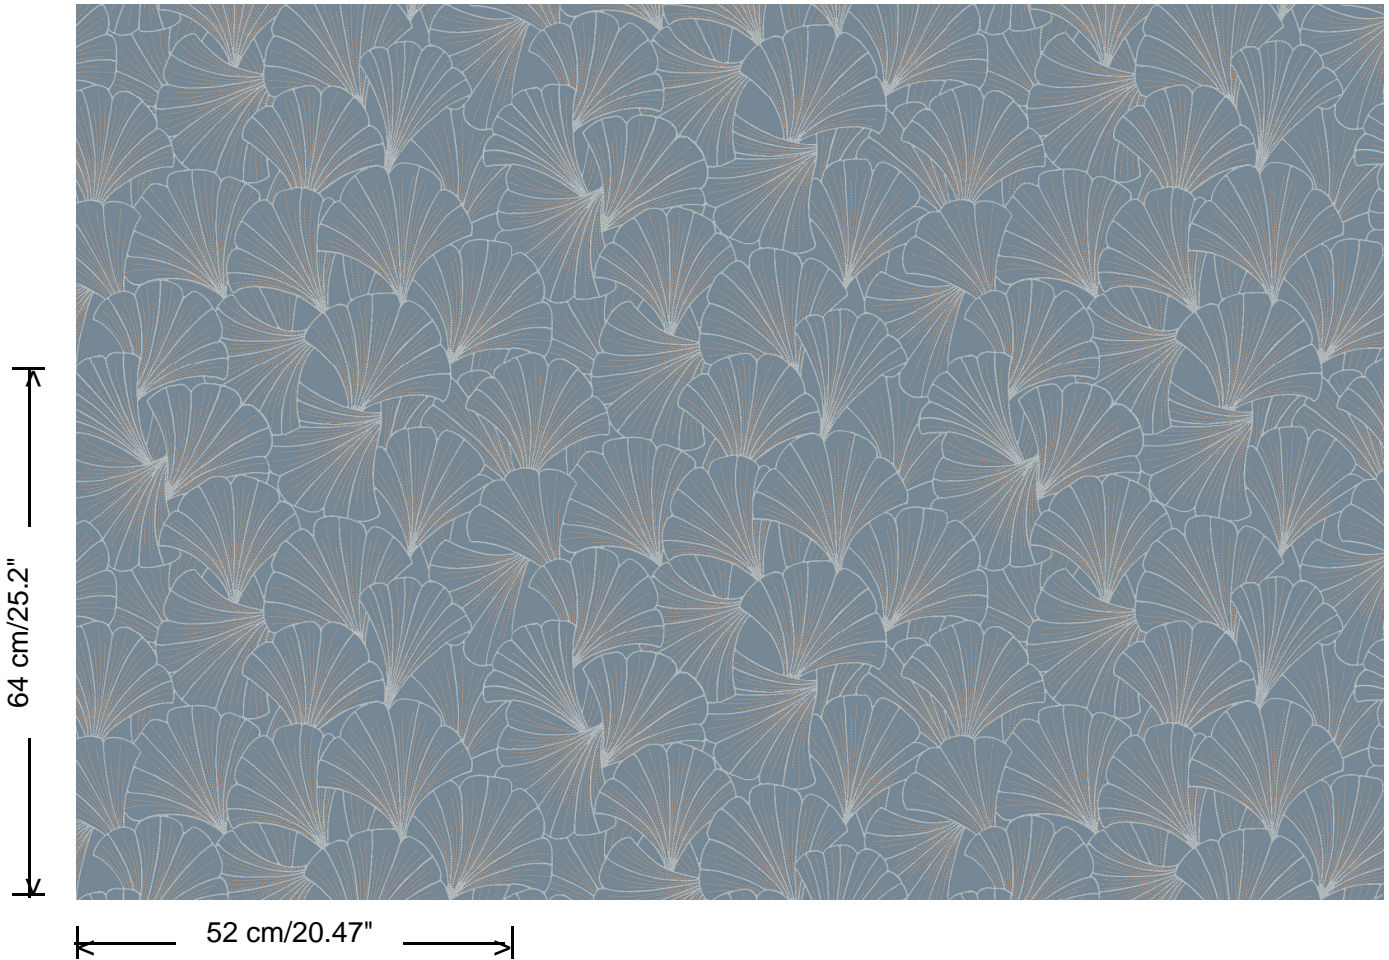

Collectie
Exotique

Dessin
Scala

Referentie
17280

<https://www.hookedonwalls.com>