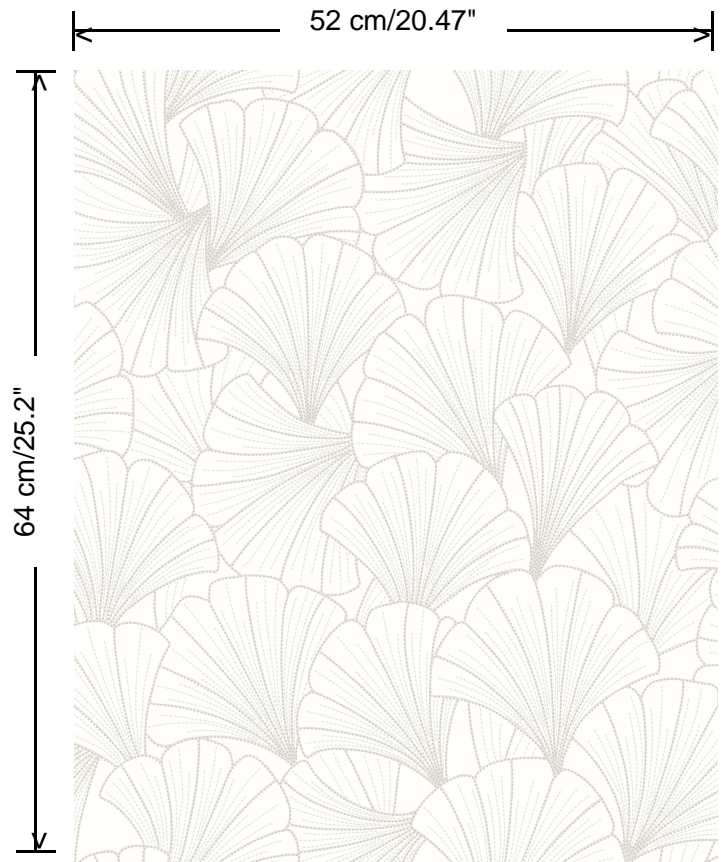

Collectie

Exotique

Dessin

Scala

Referentie

17282

Afmetingen

Rollen van 10,05 m x 0,52 m

Aanzet

Verspringende aanzet 64/32 cm

Lijm

Lijm voor vliesbehang zoals Arte Clearpro of Metyl Speciaal (200 g in 4 l water) met toevoeging van 20% PVA-lijm (witte behanglijm)

Brandnorm

B-s1, d0 / Class A

Lichtechtheid

Goed lichtbestendig

Onderhoud

Licht afwasbaar

Hoe verlijmen

Muur inlijmen

Hoe verwijderen

Volledig droog verwijderbaar