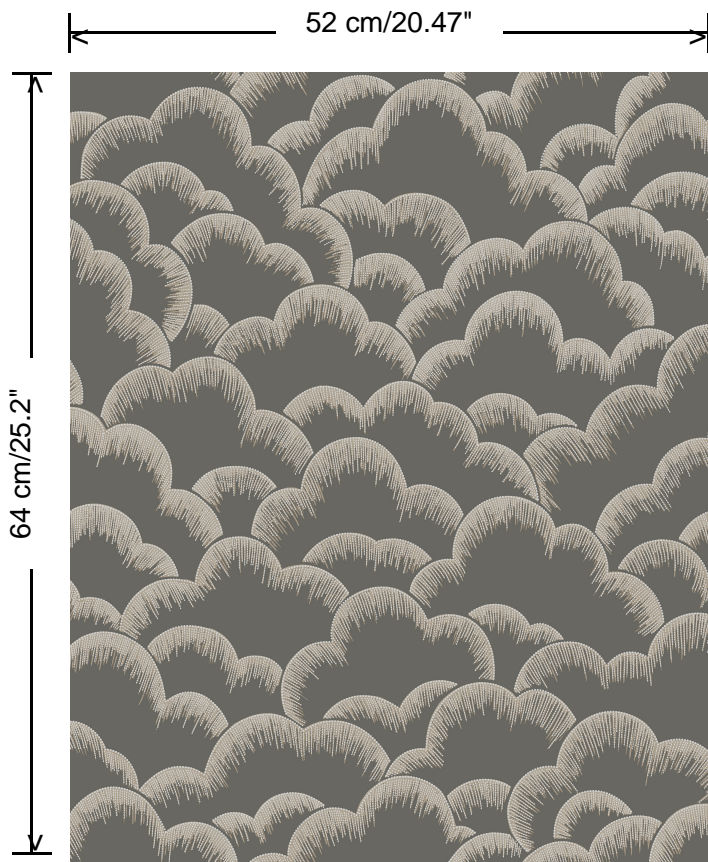

Collectie

Exotique

Dessin

Cumulus

Referentie

17262

Afmetingen

Rollen van 10,05 m x 0,52 m

Aanzet

Verspringende aanzet 64/32 cm

Lijm

Lijm voor vliesbehang zoals Arte Clearpro of Metyl Speciaal (200 g in 4 l water) met toevoeging van 20% PVA-lijm (witte behanglijm)

Brandnorm

B-s1, d0 / Class A

Lichtechtheid

Goed lichtbestendig

Onderhoud

Licht afwasbaar

Hoe verlijmen

Muur inlijmen

Hoe verwijderen

Volledig droog verwijderbaar