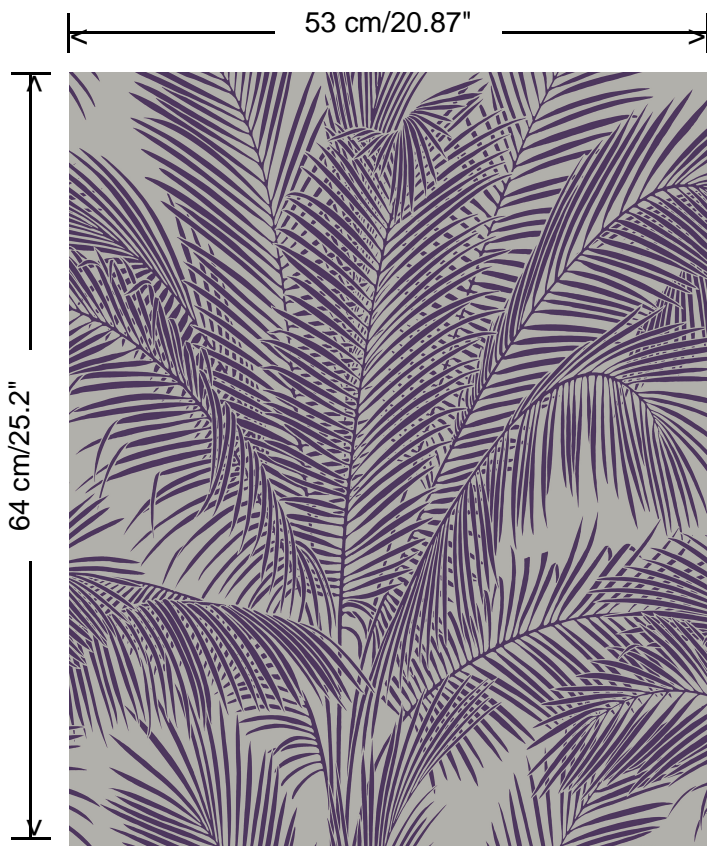

Collectie

Exotique

Dessin

Sabal

Referentie

17241

Afmetingen

Rollen van 10,05 m x 0,53 m

Aanzet

Verspringende aanzet 64/32 cm

Lijm

Lijm voor vliesbehang zoals Arte Clearpro of Metyl Speciaal (200 g in 4 l water) met toevoeging van 20% PVA-lijm (witte behanglijm)

Brandnorm

B-s1, d0 / Class A

Lichtechtheid

Goed lichtbestendig

Onderhoud

Licht afwasbaar

Hoe verlijmen

Muur inlijmen

Hoe verwijderen

Volledig droog verwijderbaar