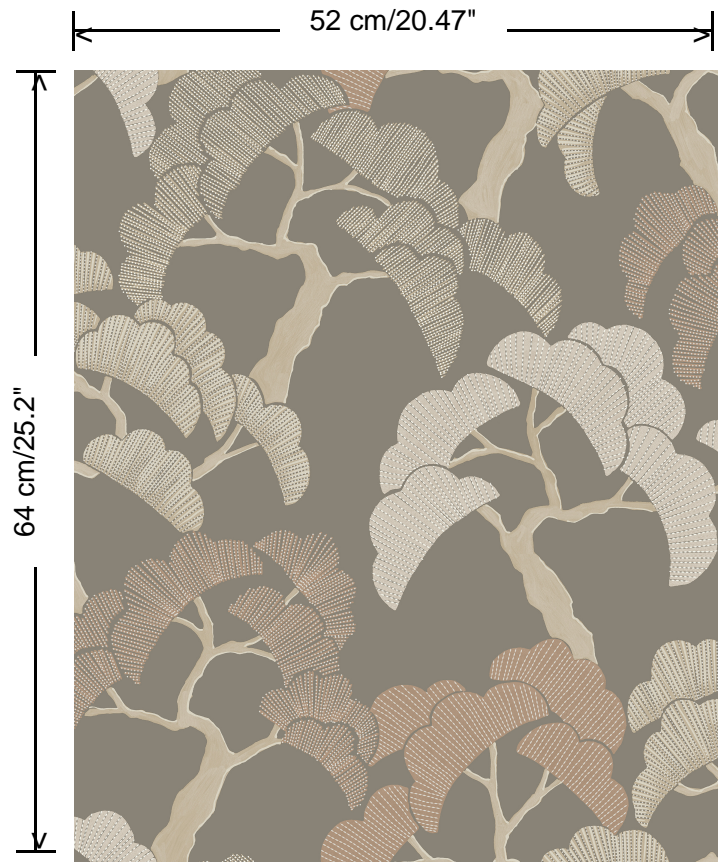

Collectie

Exotique

Dessin

Carmona

Referentie

17221

Afmetingen

Rollen van 10,05 m x 0,52 m

Aanzet

Verspringende aanzet 64/32 cm

Lijm

Lijm voor vliesbehang zoals Arte Clearpro of Metyl Speciaal (200 g in 4 l water) met toevoeging van 20% PVA-lijm (witte behanglijm)

Brandnorm

B-s1, d0 / Class A

Lichtechtheid

Goed lichtbestendig

Onderhoud

Licht afwasbaar

Hoe verlijmen

Muur inlijmen

Hoe verwijderen

Volledig droog verwijderbaar