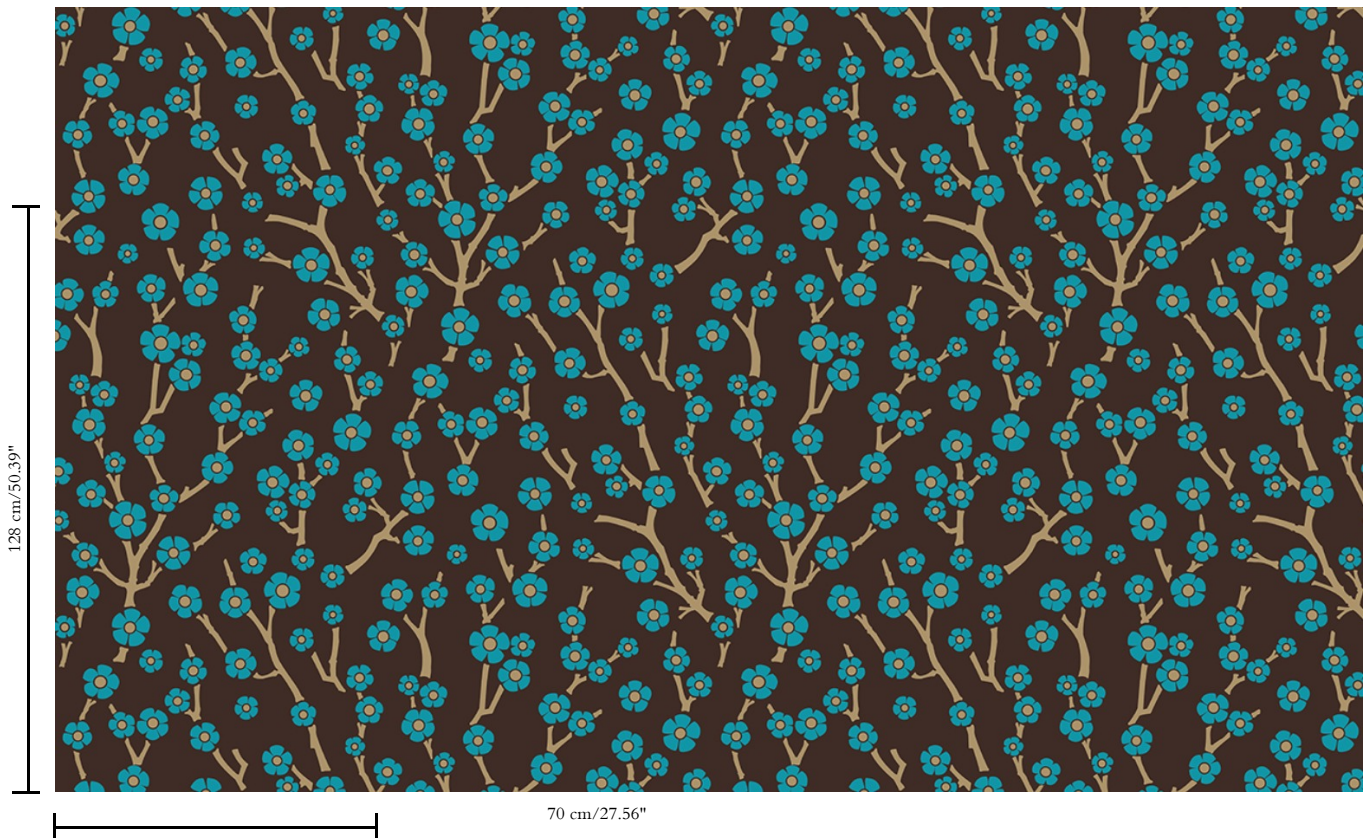

ARTE

www.arte-international.com

Collectie

Flavor Paper for Arte

Dessin

Sakura

Referentie

FP1142

<https://www.arte-international.com>