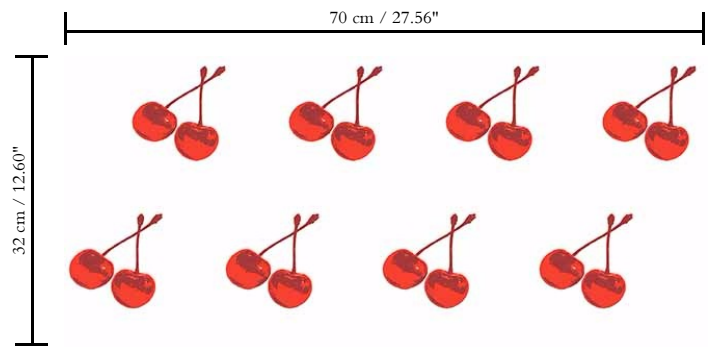

Spec Sheet

Collectie

Flavor Paper for Arte

Dessin

Cherry Forever

Referentie

FP1131

Samenstelling

Muurbekleding op vlies

Beschrijving

Exclusief designer behang met extravagante designs die blijven verrassen

Afmetingen

Rollen van 10,05 m x 0,70 m = 7 m²

Aanzet

Rechte aanzet 32 cm

Lijm

Lijm voor vliesbehang zoals Arte Clearpro of Metyl Speciaal (200 g in 4 l water) met toevoeging van 20% PVA-lijm (witte behanglijm)

Brandnorm

B-s1, d0 / Class A

Lichtechtheid

Goed lichtbestendig

Onderhoud

Licht afwasbaar

Hoe verlijmen

Muur inlijmen

Hoe verwijderen

Volledig droog verwijderbaar