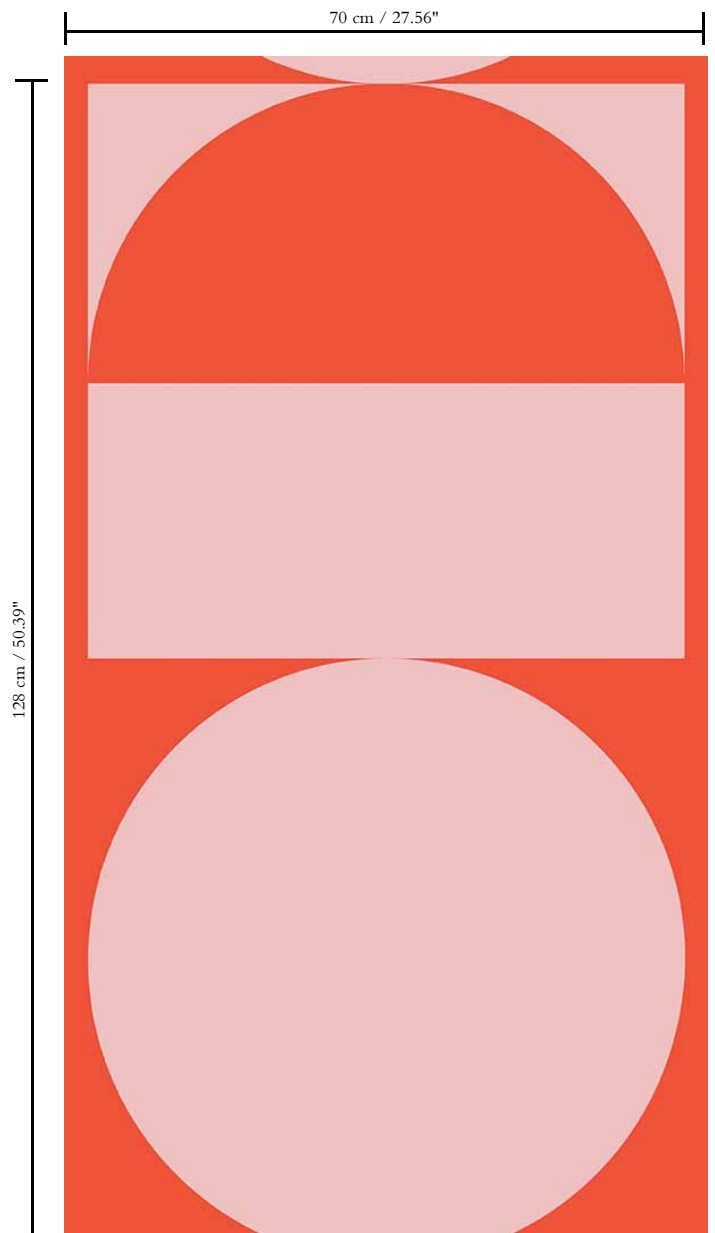

Spec Sheet

Collectie

Flavor Paper for Arte

Dessin

Brasilia

Referentie

FP1112

Samenstelling

Muurbekleding op vlies

Beschrijving

Exclusief designer behang met extravagante designs die blijven verrassen

Afmetingen

Rollen van 10,05 m x 0,70 m = 7 m²

Aanzet

Verspringende aanzet 128/64 cm

Lijm

Lijm voor vliesbehang zoals Arte Clearpro of Metyl Speciaal (200 g in 4 l water) met toevoeging van 20% PVA-lijm (witte behanglijm)

Brandnorm

B-s1, d0 / Class A

Lichtechtheid

Goed lichtbestendig

Onderhoud

Licht afwasbaar

Hoe verlijmen

Muur inlijmen

Hoe verwijderen

Volledig droog verwijderbaar