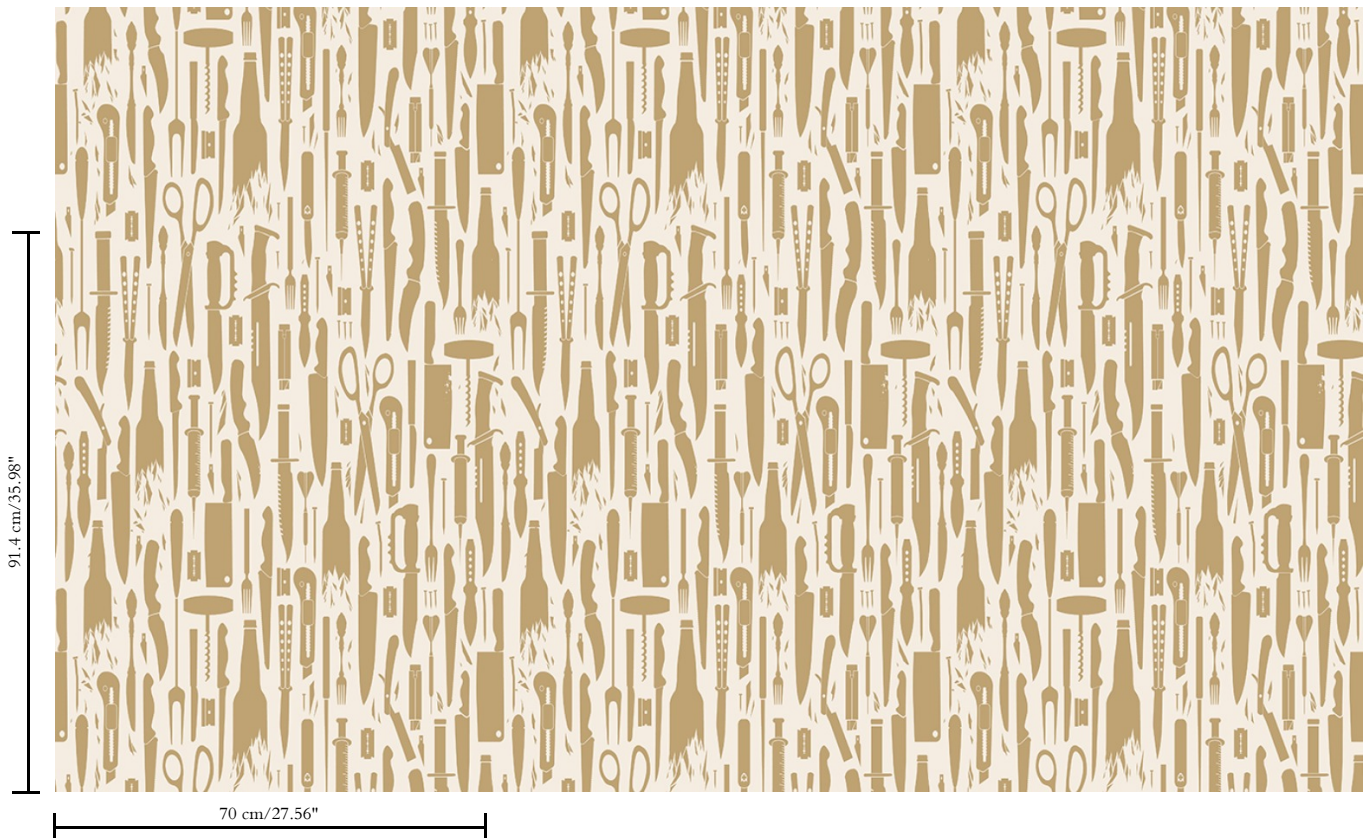

ARTE

www.arte-international.com

Collectie

Flavor Paper for Arte

Dessin

Sharp Descent

Referentie

FP1101

<https://www.arte-international.com>