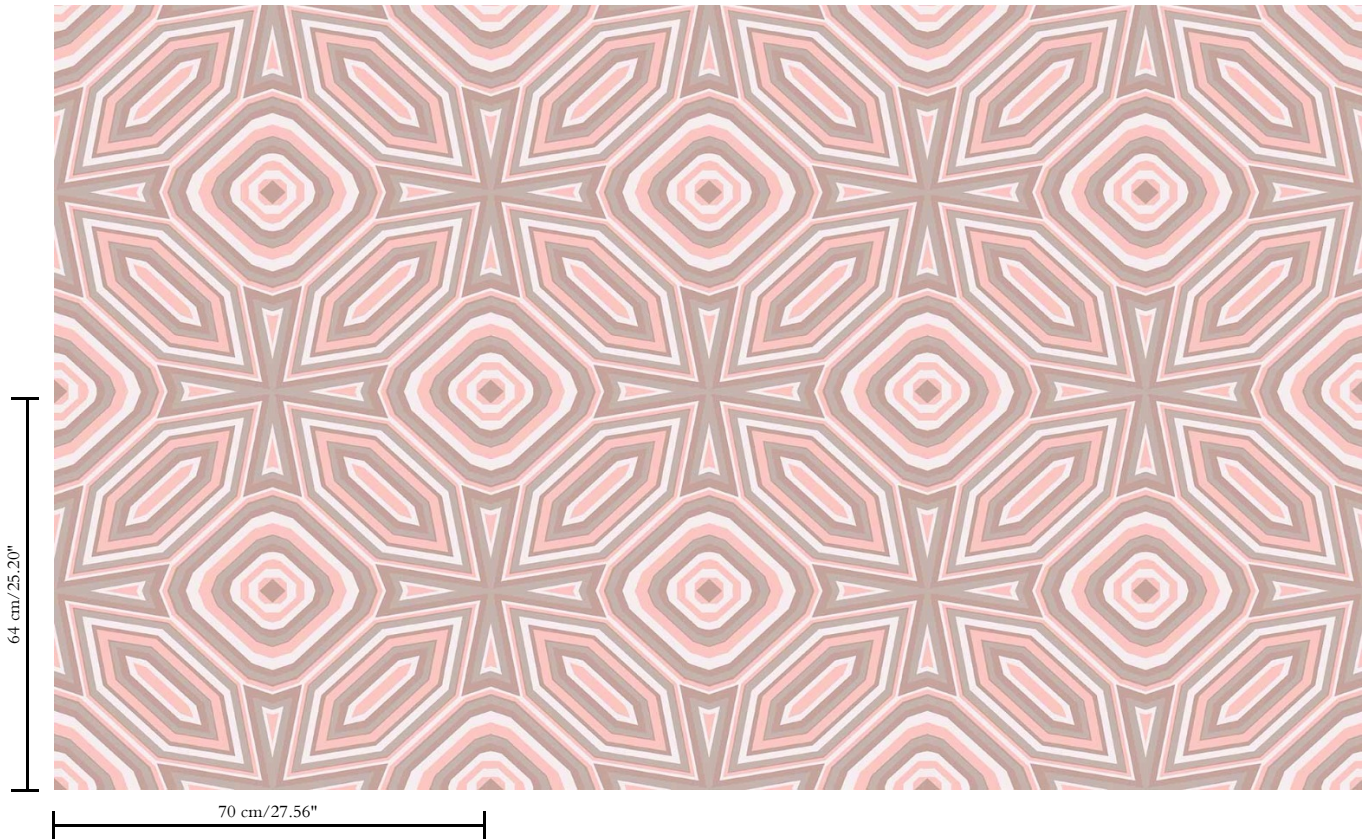

Collectie
Flavor Paper for Arte

Dessin
Highway 66

Referentie
FP1093