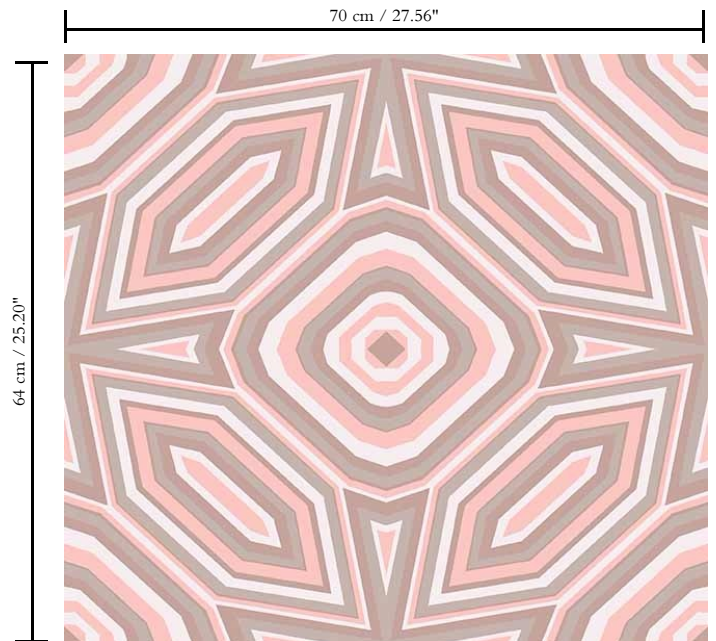

Spec Sheet

Collectie

Flavor Paper for Arte

Dessin

Highway 66

Referentie

FP1093

Samenstelling

Muurbekleding op vlies

Beschrijving

Exclusief designer behang met extravagante designs die blijven verrassen

Afmetingen

Rollen van 10,05 m x 0,70 m = 7 m²

Aanzet

Rechte aanzet 64 cm

Lijm

Lijm voor vliesbehang zoals Arte Clearpro of Metyl Speciaal (200 g in 4 l water) met toevoeging van 20% PVA-lijm (witte behanglijm)

Brandnorm

B-s1, d0 / Class A

Lichtechtheid

Goed lichtbestendig

Onderhoud

Licht afwasbaar

Hoe verlijmen

Muur inlijmen

Hoe verwijderen

Volledig droog verwijderbaar