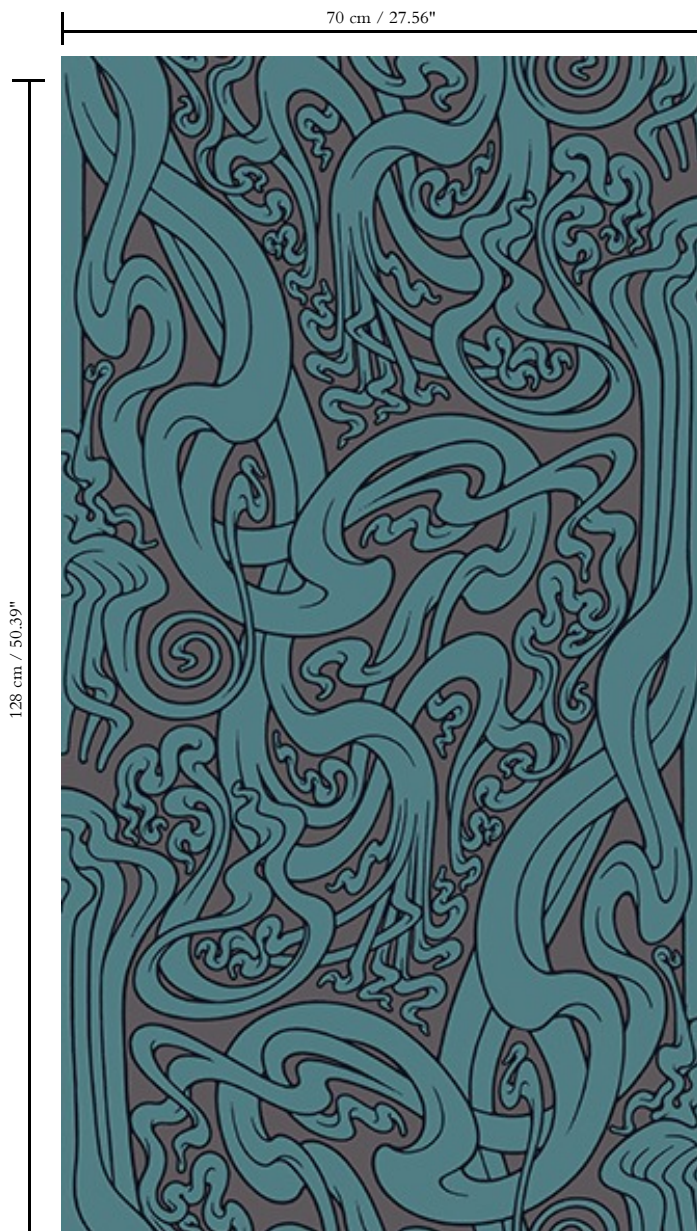

Spec Sheet

Collectie

Flavor Paper for Arte

Dessin

Flower of Love

Referentie

FP1031

Samenstelling

Muurbekleding op vlies

Beschrijving

Exclusief designer behang met extravagante designs die blijven verrassen

Afmetingen

Rollen van 10,05 m x 0,70 m = 7 m²

Aanzet

Verspringende aanzet 128/64 cm

Lijm

Lijm voor vliesbehang zoals Arte Clearpro of Metyl Speciaal (200 g in 4 l water) met toevoeging van 20% PVA-lijm (witte behanglijm)

Brandnorm

B-s1, d0 / Class A

Lichtechtheid

Goed lichtbestendig

Onderhoud

Licht afwasbaar

Hoe verlijmen

Muur inlijmen

Hoe verwijderen

Volledig droog verwijderbaar