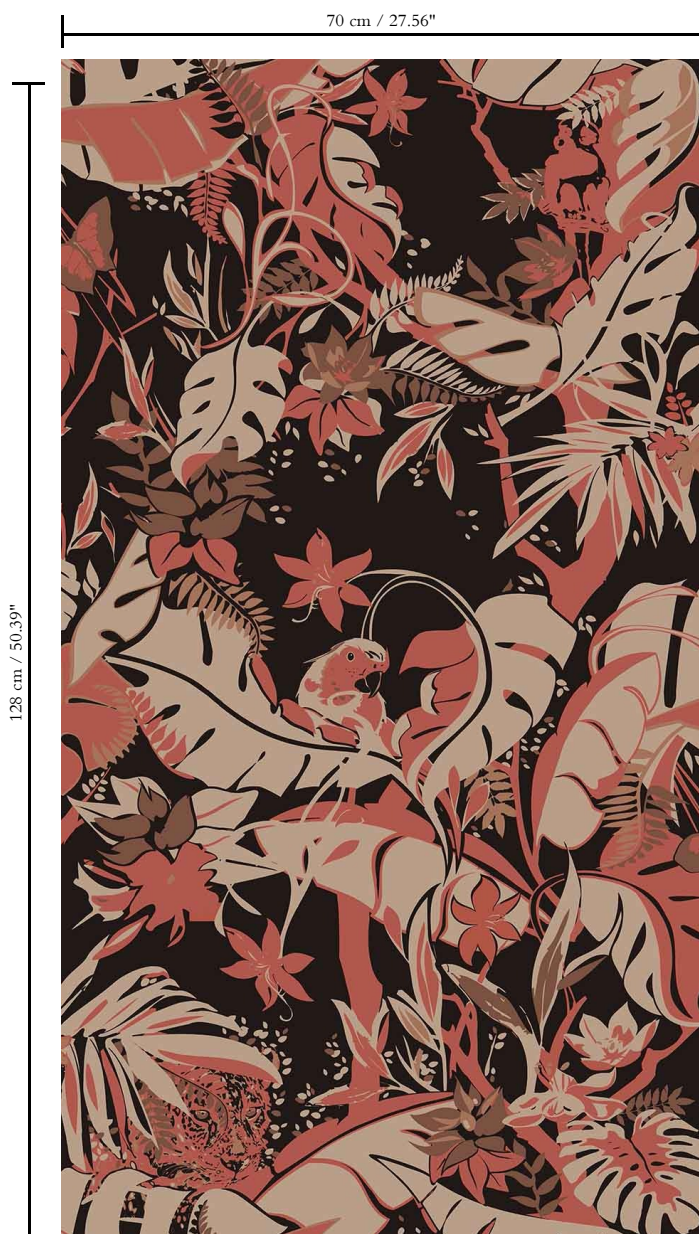

Spec Sheet

Collectie

Flavor Paper for Arte

Dessin

Feroz

Referentie

FP1011

Samenstelling

Muurbekleding op vlies

Beschrijving

Exclusief designer behang met extravagante designs die blijven verrassen

Afmetingen

Rollen van 10,05 m x 0,70 m = 7 m²

Aanzet

Verspringende aanzet 128/64 cm

Lijm

Lijm voor vliesbehang zoals Arte Clearpro of Metyl Speciaal (200 g in 4 l water) met toevoeging van 20% PVA-lijm (witte behanglijm)

Brandnorm

B-s1, d0 / Class A

Lichtechtheid

Goed lichtbestendig

Onderhoud

Licht afwasbaar

Hoe verlijmen

Muur inlijmen

Hoe verwijderen

Volledig droog verwijderbaar