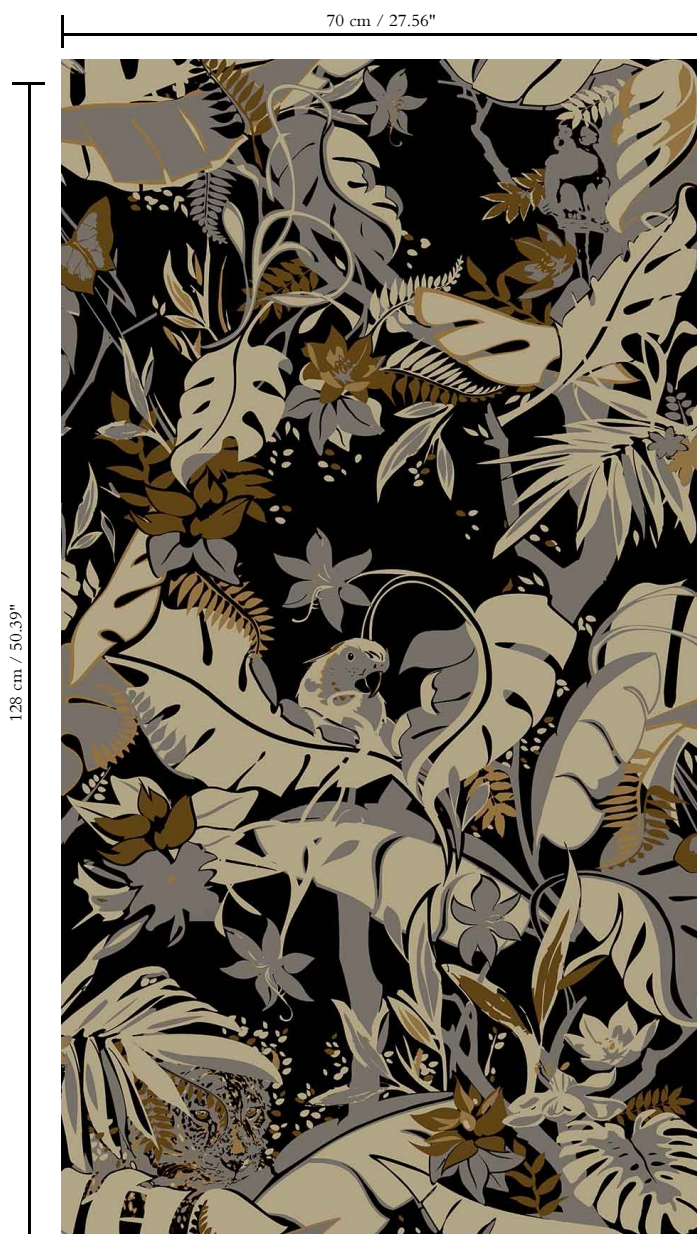

Spec Sheet

Collectie

Flavor Paper for Arte

Dessin

Feroz

Referentie

FP1012

Samenstelling

Muurbekleding op vlies

Beschrijving

Exclusief designer behang met extravagante designs die blijven verrassen

Afmetingen

Rollen van 10,05 m x 0,70 m = 7 m²

Aanzet

Verspringende aanzet 128/64 cm

Lijm

Lijm voor vliesbehang zoals Arte Clearpro of Metyl Speciaal (200 g in 4 l water) met toevoeging van 20% PVA-lijm (witte behanglijm)

Brandnorm

B-s1, d0 / Class A

Lichtechtheid

Goed lichtbestendig

Onderhoud

Licht afwasbaar

Hoe verlijmen

Muur inlijmen

Hoe verwijderen

Volledig droog verwijderbaar