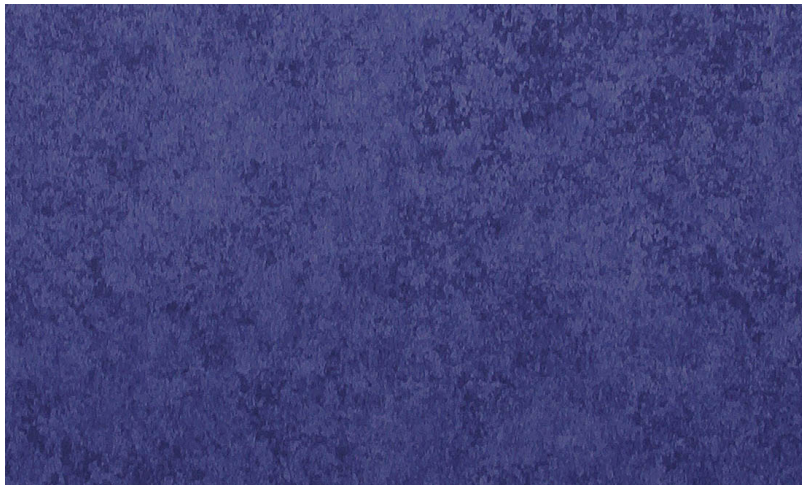

## Spec Sheet

Collectie

**Kaleidoscope**

Dessin

**KAL9**

Referentie

**KAL9413**

Samenstelling

**Muurbekleding op vlies**

Afmetingen

**Breedte 100 cm / leverbaar op afsnijding**

Aanzet

**Vrije aanzet 0 cm**

Lijm

**Lijm voor vliesbehang zoals Arte Clearpro of Metyl Speciaal (200 g in 4 l water) met toevoeging van 20% PVA-lijm (witte behanglijm)**