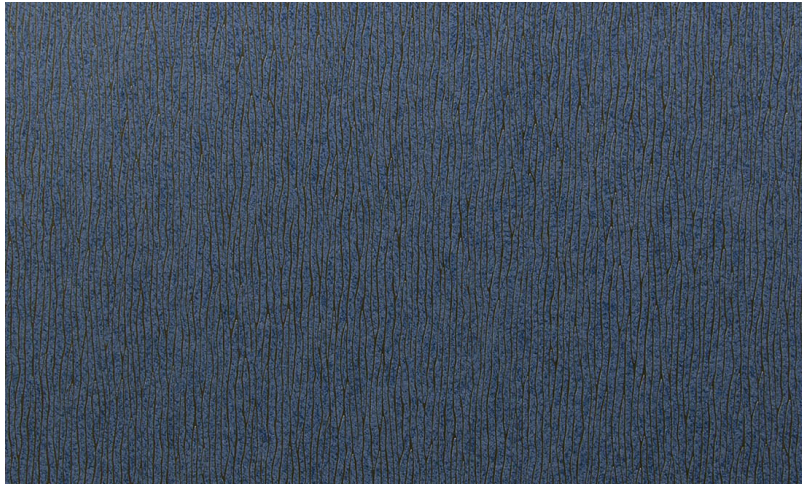

# Spec Sheet

Collectie

**Kaleidoscope**

Dessin

**KAL8**

Referentie

**KAL8315**

Samenstelling

**Muurbekleding op vlies**

Afmetingen

**Breedte 100 cm / leverbaar op afsnijding**

Aanzet

**Vrije aanzet 0 cm**

Lijm

**Lijm voor vliesbehang zoals Arte Clearpro of Metyl Speciaal (200 g in 4 l water) met toevoeging van 20% PVA-lijm (witte behanglijm)**