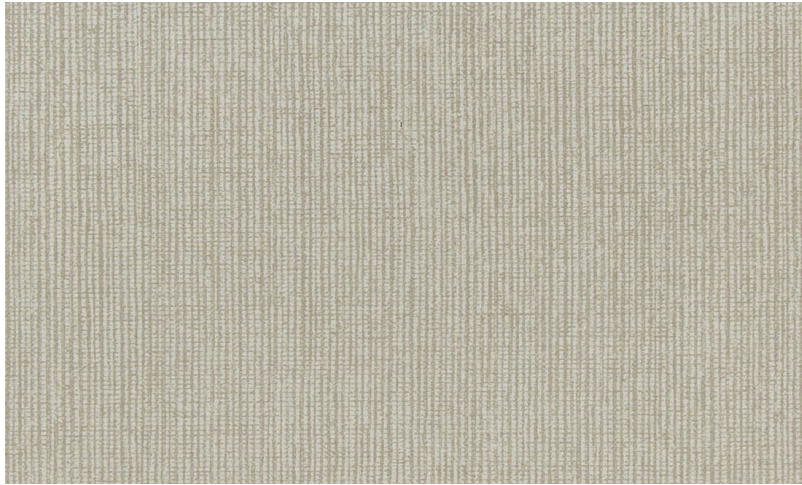

# Spec Sheet

Collectie

**Kaleidoscope**

Dessin

**KAL5**

Referentie

**KAL5605**

Samenstelling

**Muurbekleding op vlies**

Afmetingen

**Breedte 100 cm / leverbaar op afsnijding**

Aanzet

**Vrije aanzet 0 cm**

Lijm

**Lijm voor vliesbehang zoals Arte Clearpro of Metyl Speciaal (200 g in 4 l water) met toevoeging van 20% PVA-lijm (witte behanglijm)**