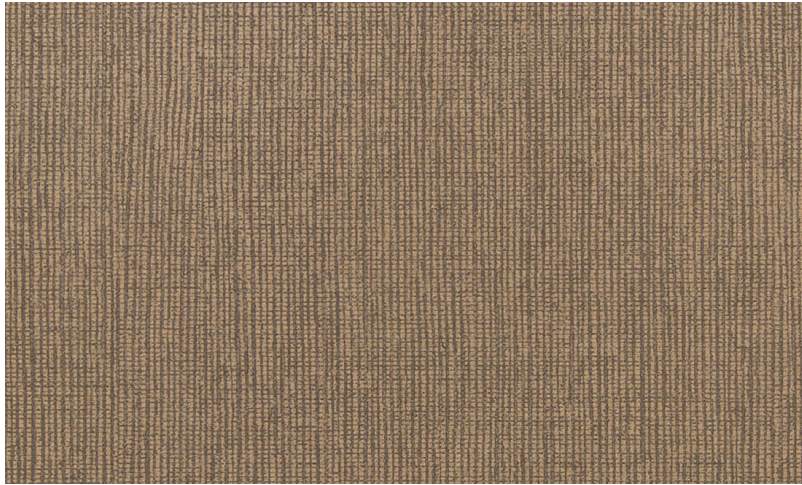

## Spec Sheet

Collectie

**Kaleidoscope**

Dessin

**KAL5**

Referentie

**KAL5607**

Samenstelling

**Muurbekleding op vlies**

Afmetingen

**Breedte 100 cm / leverbaar op afsnijding**

Aanzet

**Vrije aanzet 0 cm**

Lijm

**Lijm voor vliesbehang zoals Arte Clearpro of Metyl Speciaal (200 g in 4 l water) met toevoeging van 20% PVA-lijm (witte behanglijm)**