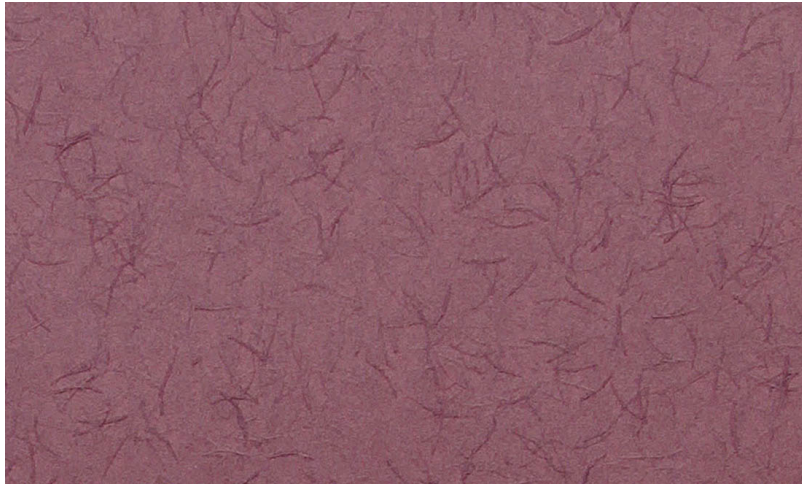

# Spec Sheet

Collectie

**Kaleidoscope**

Dessin

**KAL3**

Referentie

**KAL3808**

Samenstelling

**Muurbekleding op vlies**

Afmetingen

**Breedte 100 cm / leverbaar op afsnijding**

Aanzet

**Vrije aanzet 0 cm**

Lijm

**Lijm voor vliesbehang zoals Arte Clearpro of Metyl Speciaal (200 g in 4 l water) met toevoeging van 20% PVA-lijm (witte behanglijm)**