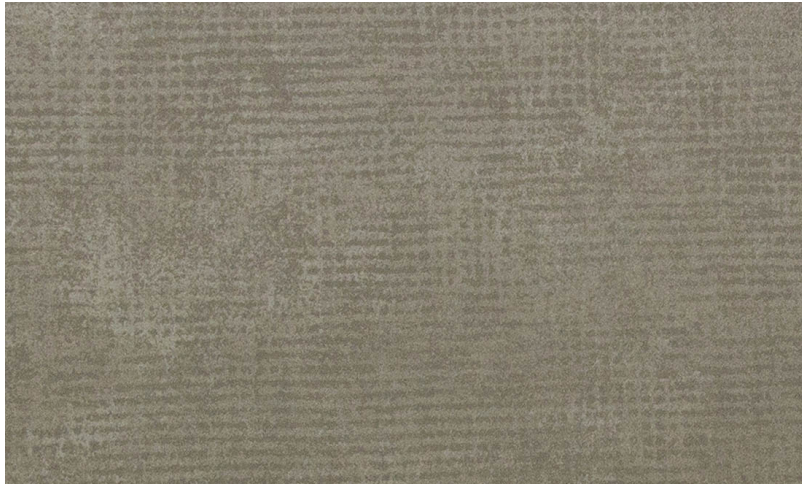

Spec Sheet

Collectie

Kaleidoscope

Dessin

KAL2

Referentie

KAL2024

Samenstelling

Muurbekleding op vlies

Afmetingen

Breedte 100 cm / leverbaar op afsnijding

Aanzet

Vrije aanzet 0 cm

Lijm

Lijm voor vliesbehang zoals Arte Clearpro of Metyl Speciaal (200 g in 4 l water) met toevoeging van 20% PVA-lijm (witte behanglijm)