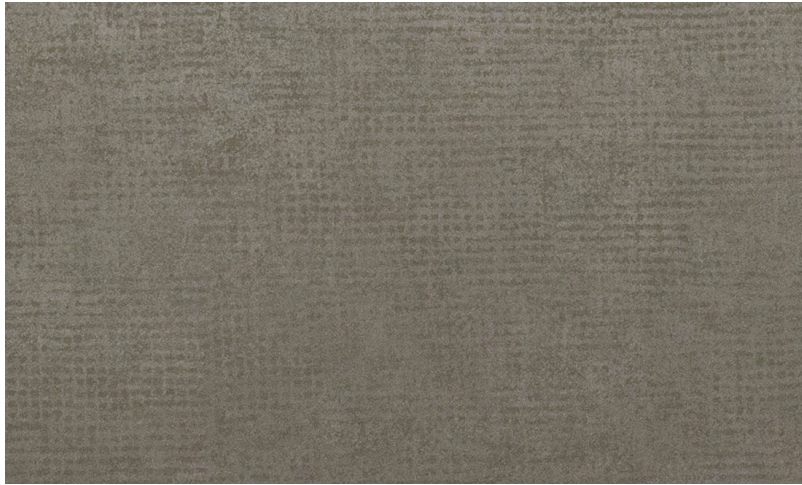

# Spec Sheet

Collectie

**Kaleidoscope**

Dessin

**KAL2**

Referentie

**KAL2025**

Samenstelling

**Muurbekleding op vlies**

Afmetingen

**Breedte 100 cm / leverbaar op afsnijding**

Aanzet

**Vrije aanzet 0 cm**

Lijm

**Lijm voor vliesbehang zoals Arte Clearpro of Metyl Speciaal (200 g in 4 l water) met toevoeging van 20% PVA-lijm (witte behanglijm)**