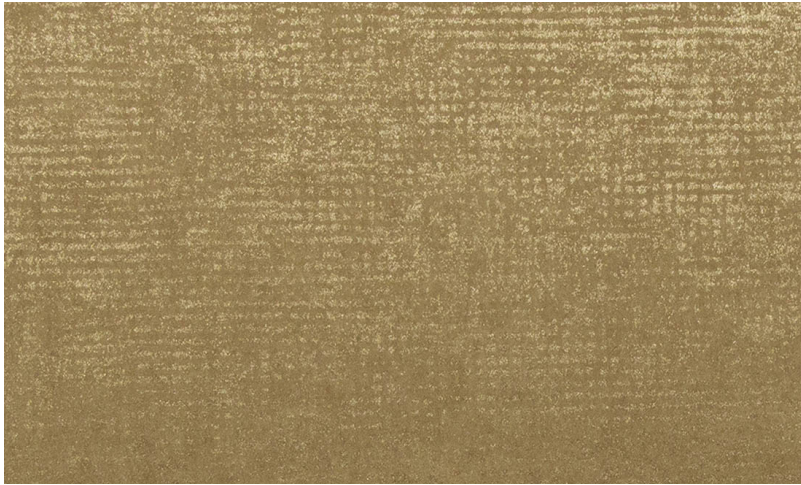

# Spec Sheet

Collectie

**Kaleidoscope**

Dessin

**KAL2**

Referentie

**KAL2220**

Samenstelling

**Muurbekleding op vlies**

Afmetingen

**Breedte 100 cm / leverbaar op afsnijding**

Aanzet

**Vrije aanzet 0 cm**

Lijm

**Lijm voor vliesbehang zoals Arte Clearpro of Metyl Speciaal (200 g in 4 l water) met toevoeging van 20% PVA-lijm (witte behanglijm)**