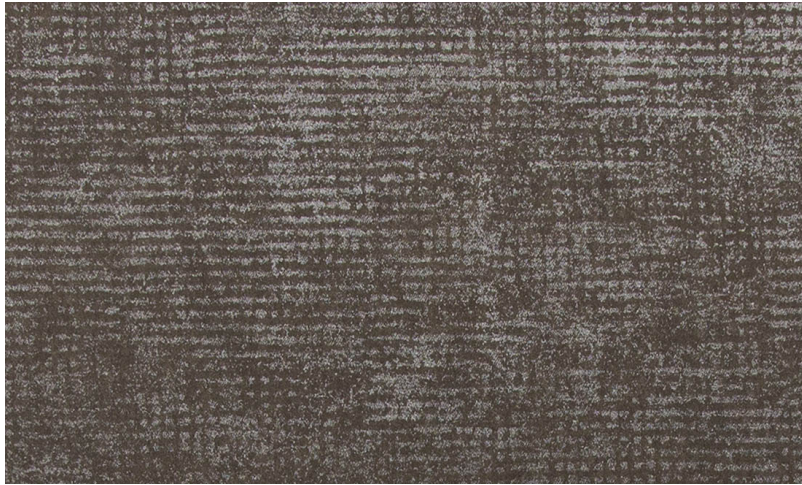

## Spec Sheet

Collectie

Kaleidoscope

Dessin

KAL2

Referentie

KAL2827

Samenstelling

Muurbekleding op vlies

Afmetingen

Breedte 100 cm / leverbaar op afsnijding

Aanzet

Vrije aanzet 0 cm

Lijm

Lijm voor vliesbehang zoals Arte Clearpro of Metyl Speciaal (200 g in 4 l water) met toevoeging van 20% PVA-lijm (witte behanglijm)