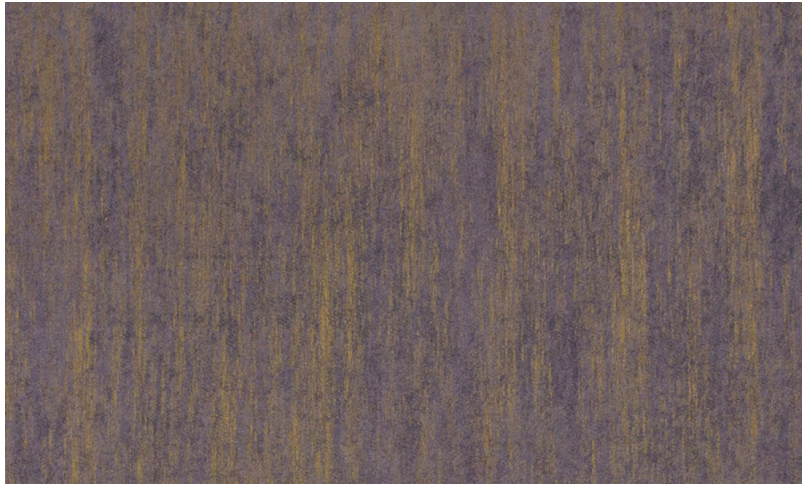

# Spec Sheet

Collectie

**Kaleidoscope**

Dessin

**KAL1**

Referentie

**KAL1113**

Samenstelling

**Muurbekleding op vlies**

Afmetingen

**Breedte 100 cm / leverbaar op afsnijding**

Aanzet

**Vrije aanzet 0 cm**

Lijm

**Lijm voor vliesbehang zoals Arte Clearpro of Metyl Speciaal (200 g in 4 l water) met toevoeging van 20% PVA-lijm (witte behanglijm)**