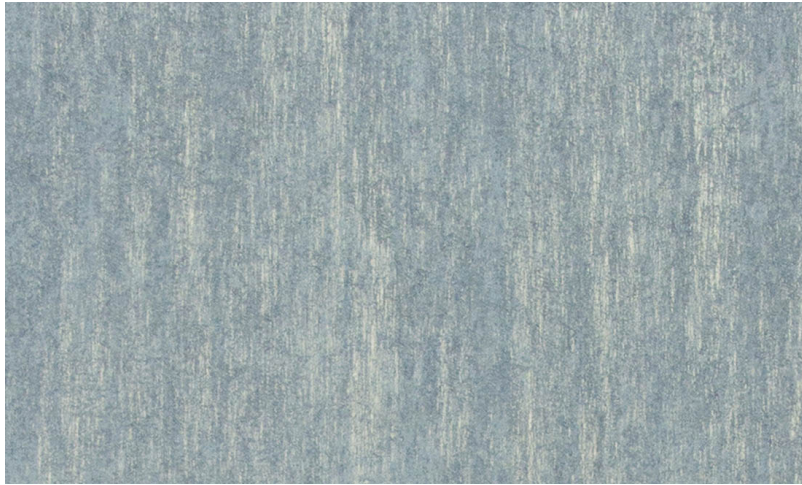

Spec Sheet

Collectie

Kaleidoscope

Dessin

KAL1

Referentie

KAL1117

Samenstelling

Muurbekleding op vlies

Afmetingen

Breedte 100 cm / leverbaar op afsnijding

Aanzet

Vrije aanzet 0 cm

Lijm

Lijm voor vliesbehang zoals Arte Clearpro of Metyl Speciaal (200 g in 4 l water) met toevoeging van 20% PVA-lijm (witte behanglijm)