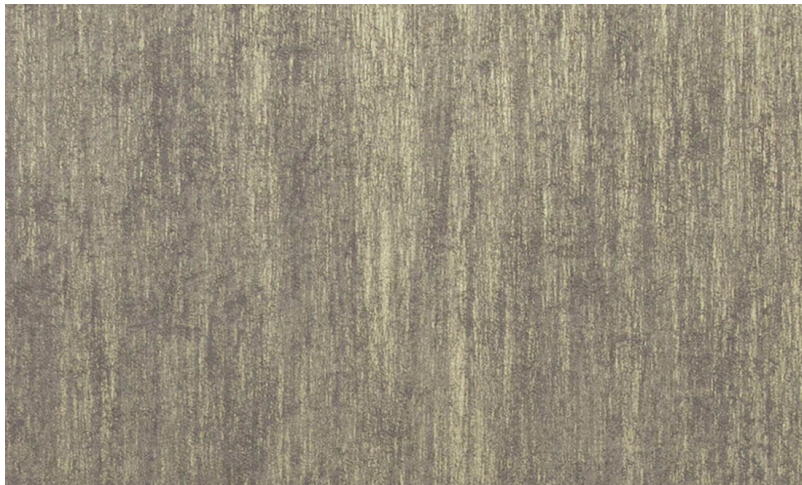

Spec Sheet

Collectie

Kaleidoscope

Dessin

KAL1

Referentie

KAL1121

Samenstelling

Muurbekleding op vlies

Afmetingen

Breedte 100 cm / leverbaar op afsnijding

Aanzet

Vrije aanzet 0 cm

Lijm

Lijm voor vliesbehang zoals Arte Clearpro of Metyl Speciaal (200 g in 4 l water) met toevoeging van 20% PVA-lijm (witte behanglijm)