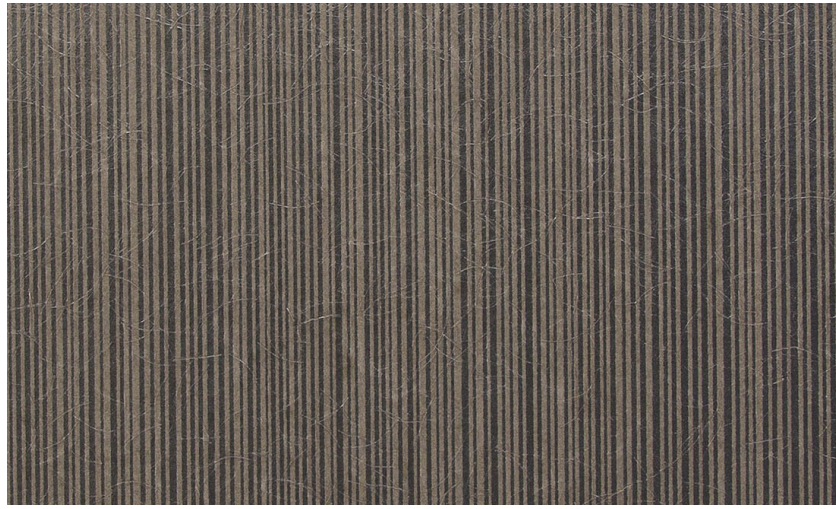

## Onderhoud

Collectie	Kaleidoscope
Dessin	KAL0
Referentie	KAL0401
Samenstelling	Muurbekleding op vlies
Opmerking	Verticale & horizontale plaatsing mogelijk

### Tijdens plaatsing:

Eventuele lijmvlekken onmiddellijk (vooral eer de lijm is opgedroogd) voorzichtig afdeppen met een vochtige, pluisvrije, zuivere witte doek. Doe dit na het plaatsen van elke baan.