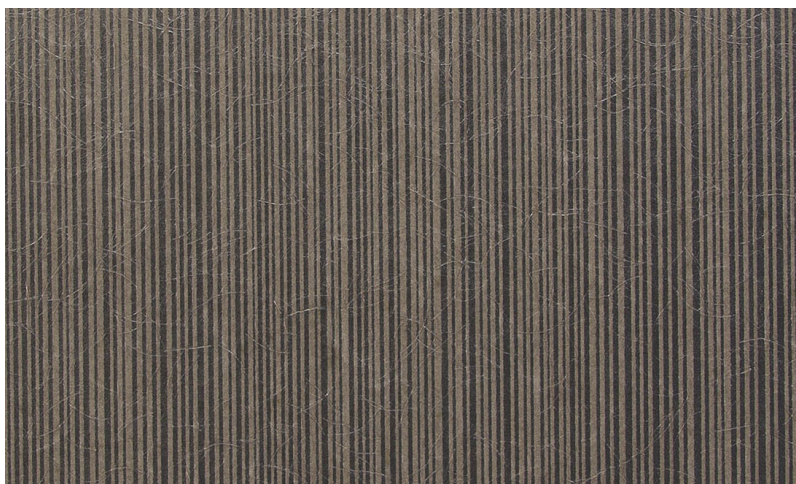

Spec Sheet

Collectie

Kaleidoscope

Dessin

KAL0

Referentie

KAL0401

Samenstelling

Muurbekleding op vlies

Afmetingen

Breedte 100 cm / leverbaar op afsnijding

Aanzet

Vrije aanzet 0 cm

Lijm

Lijm voor vliesbehang zoals Arte Clearpro of Metyl Speciaal (200 g in 4 l water) met toevoeging van 20% PVA-lijm (witte behanglijm)

Brandnorm

B-s1, d0 / Class A

Lichtechtheid

Goed lichtbestendig

Onderhoud

Tijdens de plaatsing zeer licht afwasbaar (natte lijm afdeppen)

Hoe verlijmen

Muur inlijmen