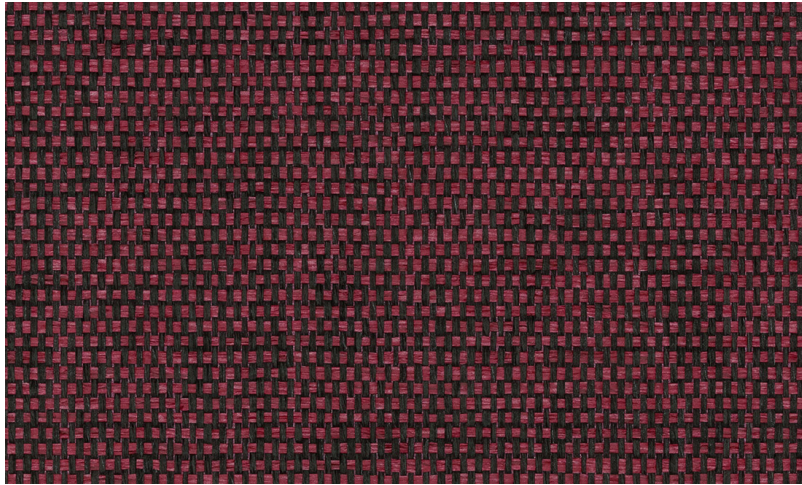

## Spec Sheet

Collectie

**Tribu**

Dessin

**Duo**

Referentie

**TRU80**

Samenstelling

**Natuurmuurbekleding op vlies**

Beschrijving

**Geweven papier op vlies**

Afinetingen

**Breedte 91 cm / leverbaar op afsnijding**

Aanzet

**Vrije aanzet 0 cm**

Lijm