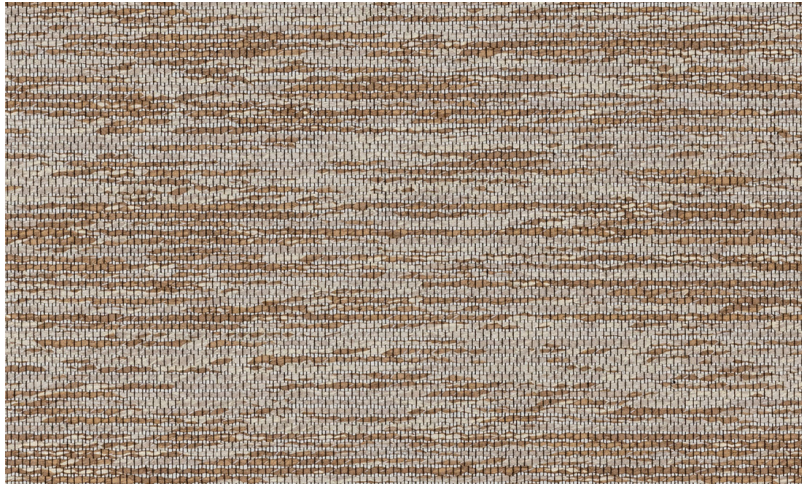

Spec Sheet

Collectie

Tribu

Dessin

Flow

Referentie

TRU72

Samenstelling

Natuurmuurbekleding op vlies

Beschrijving

Geweven papier op vlies

Afinetingen

Breedte 91 cm / leverbaar op afsnijding

Aanzet

Vrije aanzet 0 cm

Lijm