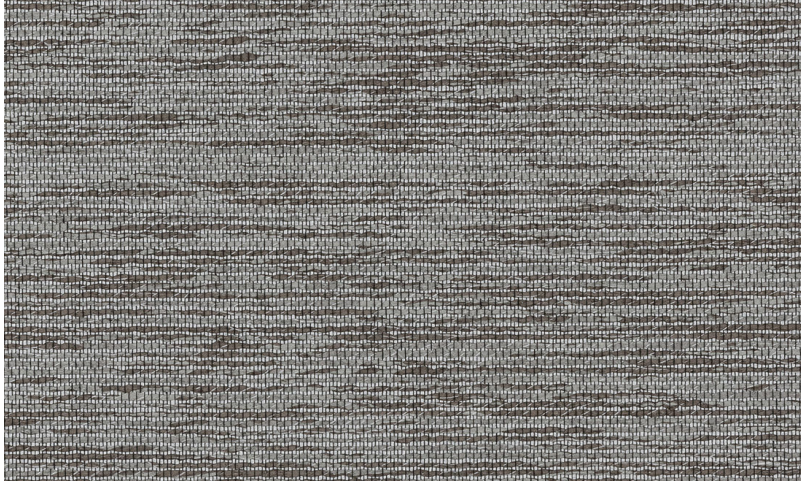

Spec Sheet

Collectie

Tribu

Dessin

Flow

Referentie

TRU74

Samenstelling

Natuurmuurbekleding op vlies

Beschrijving

Geweven papier op vlies

Afinetingen

Breedte 91 cm / leverbaar op afsnijding

Aanzet

Vrije aanzet 0 cm

Lijm