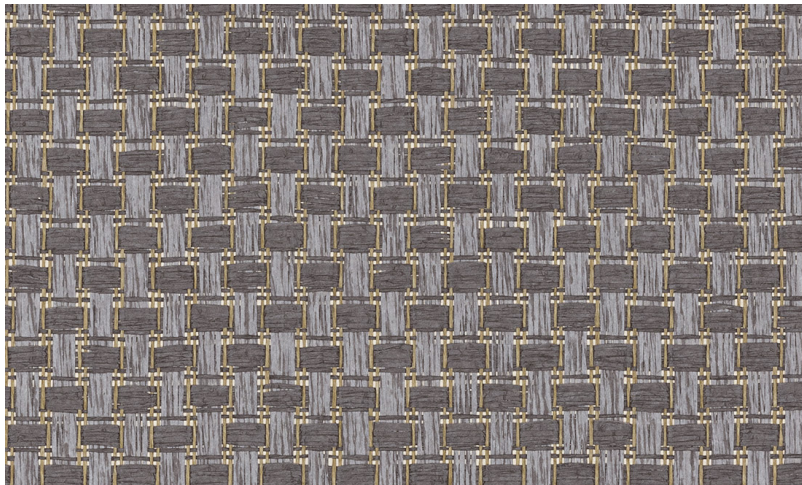

Spec Sheet

Collectie

Tribu

Dessin

Twist

Referentie

TRU60

Samenstelling

Natuurmuurbekleding op vlies

Beschrijving

Geweven papier op vlies

Afinetingen

Breedte 91 cm / leverbaar op afsnijding

Aanzet

Rechte aanzet 2,8 cm

Lijm