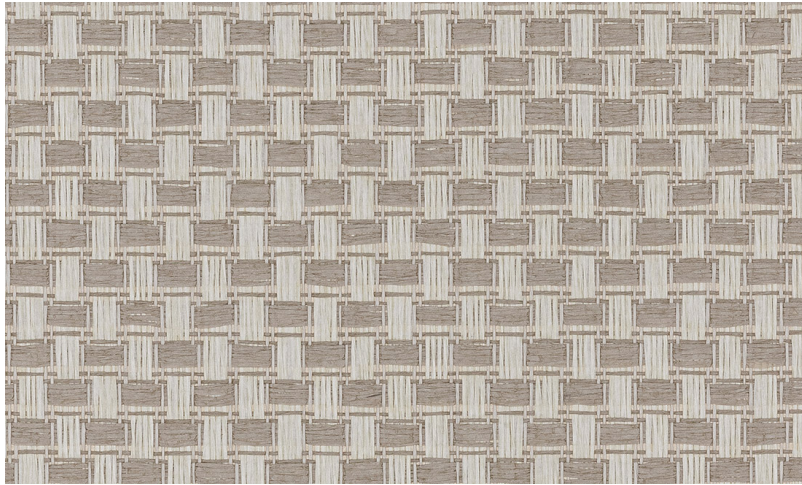

Spec Sheet

Collectie

Tribu

Dessin

Twist

Referentie

TRU61

Samenstelling

Natuurmuurbekleding op vlies

Beschrijving

Geweven papier op vlies

Afmetingen

Breedte 91 cm / leverbaar op afsnijding

Aanzet

Rechte aanzet 2,8 cm

Lijm