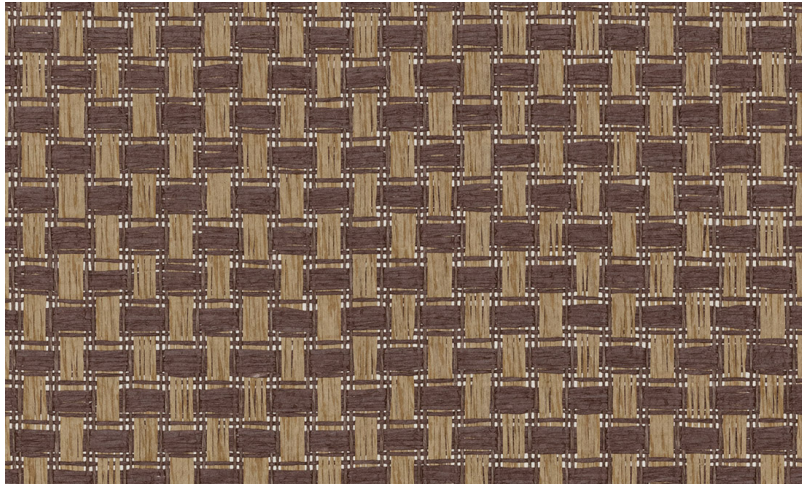

## Spec Sheet

Collectie

**Tribu**

Dessin

**Twist**

Referentie

**TRU62**

Samenstelling

**Natuurmuurbekleding op vlies**

Beschrijving

**Geweven papier op vlies**

Afinetingen

**Breedte 91 cm / leverbaar op afsnijding**

Aanzet

**Rechte aanzet 2,8 cm**

Lijm